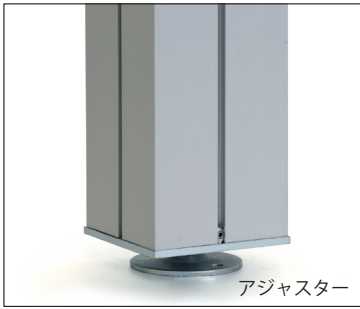

※上記以外の規格外寸法をご希望の際は、担当者までお問い合わせください

チャコールグレー

シルバー

ホワイト

部材サイズ	R	C
50/ φ 2800 mm 1/4	1400 mm	1980 mm
φ 1980 mm 1/4	990 mm	1400 mm
φ 1400 mm 1/4	700 mm	990 mm
φ 990 mm 1/4	495 mm	700 mm

部材サイズ	H
80角/ 4980 mm	5000 mm
4480 mm	4500 mm
3980 mm	4000 mm
3480 mm	3500 mm
2980 mm	3000 mm
2680 mm	2700 mm
2480 mm	2500 mm
2380 mm	2400 mm
2080 mm	2100 mm
1980 mm	2000 mm
1500 mm	1520 mm
1200 mm	1220 mm
1000 mm	1020 mm
900 mm	920 mm
750 mm	770 mm
500 mm	520 mm
300 mm	320 mm
200 mm	220 mm
100 mm	120 mm
80 mm	100 mm