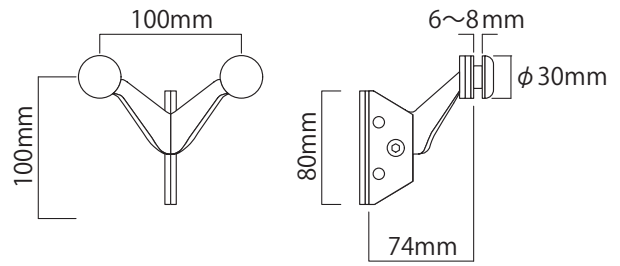

※上記以外の規格外寸法をご希望の際は、担当者までお問い合わせください

部材サイズ

マキシマライト80角/柱材との組合せによる芯々寸法(W)

部材サイズ	W
80角 / 4870 mm	4950 mm
3880 mm	3960 mm
3385 mm	3465 mm
2890 mm	2970 mm
2395 mm	2475 mm
1900 mm	1980 mm
1405 mm	1485 mm
1320 mm	1400 mm
910 mm	990 mm
620 mm	700 mm
415 mm	495 mm
330 mm	410 mm
270 mm	350 mm
210 mm	290 mm
167.5 mm	247.5 mm
135 mm	175 mm

※上記以外の規格外寸法をご希望の際は、担当者までお問い合わせください

部材サイズ	H
40角 / 4980 mm	5000 mm
4480 mm	4500 mm
3980 mm	4000 mm
3580 mm	3600 mm
2980 mm	3000 mm
2680 mm	2700 mm
2480 mm	2500 mm
2380 mm	2400 mm
2080 mm	2100 mm
1980 mm	2000 mm
1780 mm	1800 mm
1500 mm	1520 mm
1200 mm	1220 mm
1000 mm	1020 mm
900 mm	920 mm
750 mm	770 mm
500 mm	520 mm
300 mm	320 mm
200 mm	220 mm
100 mm	120 mm
40 mm	アジャスター接続不可

※上記以外の規格外寸法をご希望の際は、担当者までお問い合わせください

部材サイズ	W
40角/ 2930 mm	2970 mm
2435 mm	2475 mm
1940 mm	1980 mm
1445 mm	1485 mm
1360 mm	1400 mm
950 mm	990 mm
660 mm	700 mm
455 mm	495 mm
370 mm	410 mm
310 mm	350 mm
250 mm	290 mm
207.5 mm	247.5 mm
165 mm	205 mm
135 mm	175 mm

※上記以外の規格外寸法をご希望の際は、担当者までお問い合わせください

使用例 (立面図)

※想定フレーム：マキシマライト80角 オクタノルムおよびマキシマライト40角との組合せも可能です

パネルリテーナー | M1370

パネルリテーナー | M1380

パネルリテーナー | M1375

パネルリテーナー | M1381

パネルリテーナー | M1376