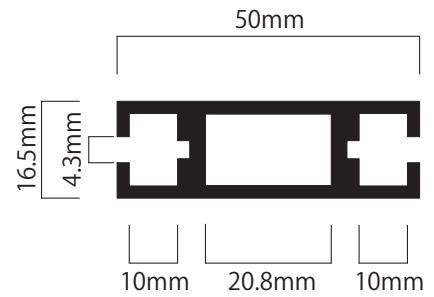

※上記以外の規格外寸法をご希望の際は、担当者までお問い合わせください

ホワイト

シルバー

チャコールグレー

部材サイズ	W
50/ 4910 mm	4950 mm
3920 mm	3960 mm
3425 mm	3465 mm
2930 mm	2970 mm
2435 mm	2475 mm
1940 mm	1980 mm
1445 mm	1485 mm
1360 mm	1400 mm
950 mm	990 mm
660 mm	700 mm
455 mm	495 mm
370 mm	410 mm
310 mm	350 mm
250 mm	290 mm
207.5 mm	247.5 mm
165 mm	205 mm
135 mm	175 mm

※上記以外の規格外寸法をご希望の際は、担当者までお問い合わせください

チャコールグレー

シルバー

ホワイト

部材サイズ	R	C
50/ φ 2800 mm 1/4	1400 mm	1980 mm
φ 1980 mm 1/4	990 mm	1400 mm
φ 1400 mm 1/4	700 mm	990 mm
φ 990 mm 1/4	495 mm	700 mm

部材サイズ	H
80角/ 4980 mm	5000 mm
4480 mm	4500 mm
3980 mm	4000 mm
3480 mm	3500 mm
2980 mm	3000 mm
2680 mm	2700 mm
2480 mm	2500 mm
2380 mm	2400 mm
2080 mm	2100 mm
1980 mm	2000 mm
1500 mm	1520 mm
1200 mm	1220 mm
1000 mm	1020 mm
900 mm	920 mm
750 mm	770 mm
500 mm	520 mm
300 mm	320 mm
200 mm	220 mm
100 mm	120 mm
80 mm	100 mm

※上記以外の規格外寸法をご希望の際は、担当者までお問い合わせください

部材サイズ

マキシマライト80角/柱材との組合せによる芯々寸法(W)

部材サイズ	W
80角 / 4870 mm	4950 mm
3880 mm	3960 mm
3385 mm	3465 mm
2890 mm	2970 mm
2395 mm	2475 mm
1900 mm	1980 mm
1405 mm	1485 mm
1320 mm	1400 mm
910 mm	990 mm
620 mm	700 mm
415 mm	495 mm
330 mm	410 mm
270 mm	350 mm
210 mm	290 mm
167.5 mm	247.5 mm
135 mm	175 mm

※上記以外の規格外寸法をご希望の際は、担当者までお問い合わせください

部材サイズ	W
40角/ 2930 mm	2970 mm
2435 mm	2475 mm
1940 mm	1980 mm
1445 mm	1485 mm
1360 mm	1400 mm
950 mm	990 mm
660 mm	700 mm
455 mm	495 mm
370 mm	410 mm
310 mm	350 mm
250 mm	290 mm
207.5 mm	247.5 mm
165 mm	205 mm
135 mm	175 mm