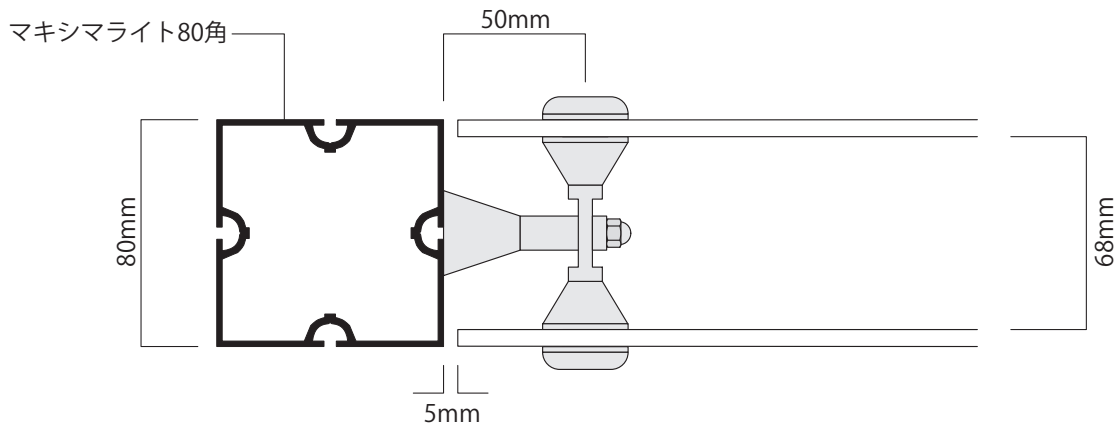

インナーパネルサポート | ダブル

※オクタノルムおよびマキシマライト40角との組合せも可能です