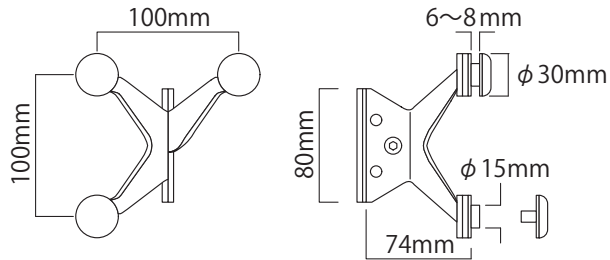

※上記以外の規格外寸法をご希望の際は、担当者までお問い合わせください

部材サイズ

マキシマライト80角/柱材との組合せによる芯々寸法(W)

部材サイズ	W
80角 / 4870 mm	4950 mm
3880 mm	3960 mm
3385 mm	3465 mm
2890 mm	2970 mm
2395 mm	2475 mm
1900 mm	1980 mm
1405 mm	1485 mm
1320 mm	1400 mm
910 mm	990 mm
620 mm	700 mm
415 mm	495 mm
330 mm	410 mm
270 mm	350 mm
210 mm	290 mm
167.5 mm	247.5 mm
135 mm	175 mm

※上記以外の規格外寸法をご希望の際は、担当者までお問い合わせください

部材サイズ	H
40角 / 4980 mm	5000 mm
4480 mm	4500 mm
3980 mm	4000 mm
3580 mm	3600 mm
2980 mm	3000 mm
2680 mm	2700 mm
2480 mm	2500 mm
2380 mm	2400 mm
2080 mm	2100 mm
1980 mm	2000 mm
1780 mm	1800 mm
1500 mm	1520 mm
1200 mm	1220 mm
1000 mm	1020 mm
900 mm	920 mm
750 mm	770 mm
500 mm	520 mm
300 mm	320 mm
200 mm	220 mm
100 mm	120 mm
40 mm	アジャスター接続不可

※上記以外の規格外寸法をご希望の際は、担当者までお問い合わせください

部材サイズ	W
40角/ 2930 mm	2970 mm
2435 mm	2475 mm
1940 mm	1980 mm
1445 mm	1485 mm
1360 mm	1400 mm
950 mm	990 mm
660 mm	700 mm
455 mm	495 mm
370 mm	410 mm
310 mm	350 mm
250 mm	290 mm
207.5 mm	247.5 mm
165 mm	205 mm
135 mm	175 mm

※上記以外の規格外寸法をご希望の際は、担当者までお問い合わせください

使用例 (立面図)

※想定フレーム：マキシマライト80角 オクタノルムおよびマキシマライト40角との組合せも可能です

パネルリテーナー | M1370

パネルリテーナー | M1380

パネルリテーナー | M1375

パネルリテーナー | M1381

パネルリテーナー | M1376