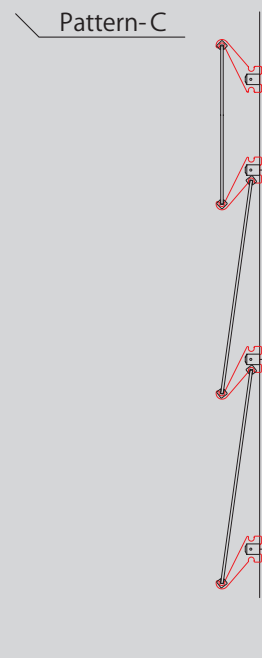

※上記以外の規格外寸法をご希望の際は、担当者までお問い合わせください

部材サイズ

マキシマライト80角/柱材との組合せによる芯々寸法(W)

部材サイズ	W
80角 / 4870 mm	4950 mm
3880 mm	3960 mm
3385 mm	3465 mm
2890 mm	2970 mm
2395 mm	2475 mm
1900 mm	1980 mm
1405 mm	1485 mm
1320 mm	1400 mm
910 mm	990 mm
620 mm	700 mm
415 mm	495 mm
330 mm	410 mm
270 mm	350 mm
210 mm	290 mm
167.5 mm	247.5 mm
135 mm	175 mm

※上記以外の規格外寸法をご希望の際は、担当者までお問い合わせください

部材サイズ	H
40角 / 4980 mm	5000 mm
4480 mm	4500 mm
3980 mm	4000 mm
3580 mm	3600 mm
2980 mm	3000 mm
2680 mm	2700 mm
2480 mm	2500 mm
2380 mm	2400 mm
2080 mm	2100 mm
1980 mm	2000 mm
1780 mm	1800 mm
1500 mm	1520 mm
1200 mm	1220 mm
1000 mm	1020 mm
900 mm	920 mm
750 mm	770 mm
500 mm	520 mm
300 mm	320 mm
200 mm	220 mm
100 mm	120 mm
40 mm	アジャスター接続不可

※上記以外の規格外寸法をご希望の際は、担当者までお問い合わせください

部材サイズ	W
40角/ 2930 mm	2970 mm
2435 mm	2475 mm
1940 mm	1980 mm
1445 mm	1485 mm
1360 mm	1400 mm
950 mm	990 mm
660 mm	700 mm
455 mm	495 mm
370 mm	410 mm
310 mm	350 mm
250 mm	290 mm
207.5 mm	247.5 mm
165 mm	205 mm
135 mm	175 mm

※オクタノルムおよびマキシマライト80角・マキシマライト40角との組合せが可能です

テンションコネクター

45mm

53.6mm

プレッシャーコネクター

45mm

53.6mm

ストラクチャー | 990mm スパン