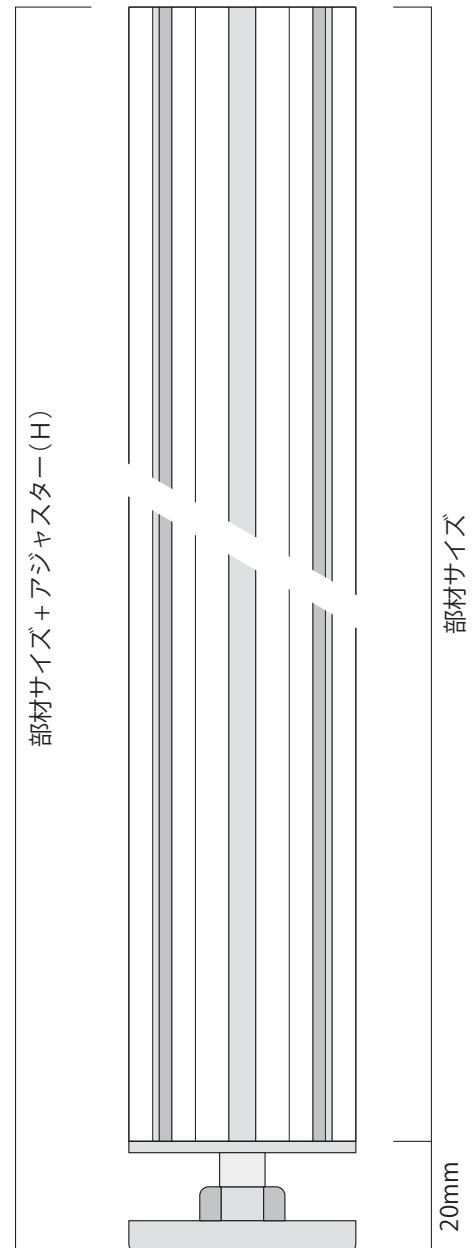

※上記以外の規格外寸法をご希望の際は、担当者までお問い合わせください

ホワイト

シルバー

チャコールグレー

部材サイズ	W
50/ 4910 mm	4950 mm
3920 mm	3960 mm
3425 mm	3465 mm
2930 mm	2970 mm
2435 mm	2475 mm
1940 mm	1980 mm
1445 mm	1485 mm
1360 mm	1400 mm
950 mm	990 mm
660 mm	700 mm
455 mm	495 mm
370 mm	410 mm
310 mm	350 mm
250 mm	290 mm
207.5 mm	247.5 mm
165 mm	205 mm
135 mm	175 mm

※上記以外の規格外寸法をご希望の際は、担当者までお問い合わせください

チャコールグレー

シルバー

ホワイト

部材サイズ	R	C
50/ φ 2800 mm 1/4	1400 mm	1980 mm
φ 1980 mm 1/4	990 mm	1400 mm
φ 1400 mm 1/4	700 mm	990 mm
φ 990 mm 1/4	495 mm	700 mm

部材サイズ	H
80角/ 4980 mm	5000 mm
4480 mm	4500 mm
3980 mm	4000 mm
3480 mm	3500 mm
2980 mm	3000 mm
2680 mm	2700 mm
2480 mm	2500 mm
2380 mm	2400 mm
2080 mm	2100 mm
1980 mm	2000 mm
1500 mm	1520 mm
1200 mm	1220 mm
1000 mm	1020 mm
900 mm	920 mm
750 mm	770 mm
500 mm	520 mm
300 mm	320 mm
200 mm	220 mm
100 mm	120 mm
80 mm	100 mm

※上記以外の規格外寸法をご希望の際は、担当者までお問い合わせください

部材サイズ

マキシマライト80角/柱材との組合せによる芯々寸法(W)

部材サイズ	W
80角 / 4870 mm	4950 mm
3880 mm	3960 mm
3385 mm	3465 mm
2890 mm	2970 mm
2395 mm	2475 mm
1900 mm	1980 mm
1405 mm	1485 mm
1320 mm	1400 mm
910 mm	990 mm
620 mm	700 mm
415 mm	495 mm
330 mm	410 mm
270 mm	350 mm
210 mm	290 mm
167.5 mm	247.5 mm
135 mm	175 mm

※上記以外の規格外寸法をご希望の際は、担当者までお問い合わせください

部材サイズ	W
40角/ 2930 mm	2970 mm
2435 mm	2475 mm
1940 mm	1980 mm
1445 mm	1485 mm
1360 mm	1400 mm
950 mm	990 mm
660 mm	700 mm
455 mm	495 mm
370 mm	410 mm
310 mm	350 mm
250 mm	290 mm
207.5 mm	247.5 mm
165 mm	205 mm
135 mm	175 mm