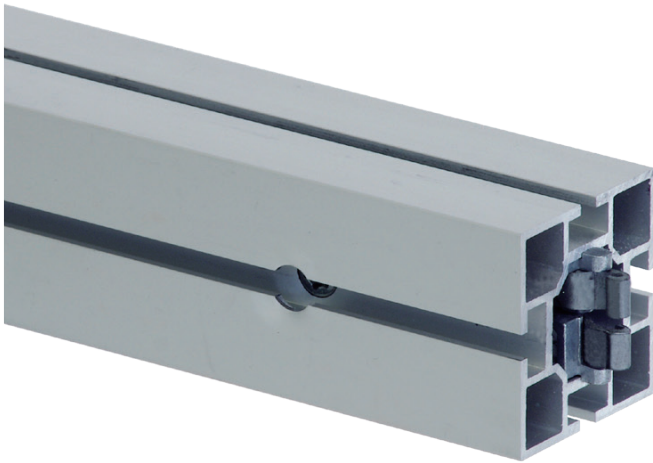

部材サイズ	W
40角/ 2930 mm	2970 mm
2435 mm	2475 mm
1940 mm	1980 mm
1445 mm	1485 mm
1360 mm	1400 mm
950 mm	990 mm
660 mm	700 mm
455 mm	495 mm
370 mm	410 mm
310 mm	350 mm
250 mm	290 mm
207.5 mm	247.5 mm
165 mm	205 mm
135 mm	175 mm

※上記以外の規格外寸法をご希望の際は、担当者までお問い合わせください