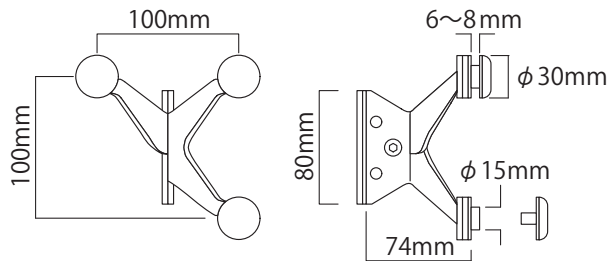

※上記以外の規格外寸法をご希望の際は、担当者までお問い合わせください

部材サイズ

マキシマライト80角/柱材との組合せによる芯々寸法(W)

部材サイズ	W
80角 / 4870 mm	4950 mm
3880 mm	3960 mm
3385 mm	3465 mm
2890 mm	2970 mm
2395 mm	2475 mm
1900 mm	1980 mm
1405 mm	1485 mm
1320 mm	1400 mm
910 mm	990 mm
620 mm	700 mm
415 mm	495 mm
330 mm	410 mm
270 mm	350 mm
210 mm	290 mm
167.5 mm	247.5 mm
135 mm	175 mm

※上記以外の規格外寸法をご希望の際は、担当者までお問い合わせください

部材サイズ	W
40角/ 2930 mm	2970 mm
2435 mm	2475 mm
1940 mm	1980 mm
1445 mm	1485 mm
1360 mm	1400 mm
950 mm	990 mm
660 mm	700 mm
455 mm	495 mm
370 mm	410 mm
310 mm	350 mm
250 mm	290 mm
207.5 mm	247.5 mm
165 mm	205 mm
135 mm	175 mm

※上記以外の規格外寸法をご希望の際は、担当者までお問い合わせください

使用例 (立面図)

※想定フレーム：マキシマライト80角 オクタノルムおよびマキシマライト40角との組合せも可能です

パネルリテーナー | M1370

パネルリテーナー | M1380

パネルリテーナー | M1375

パネルリテーナー | M1381

パネルリテーナー | M1376