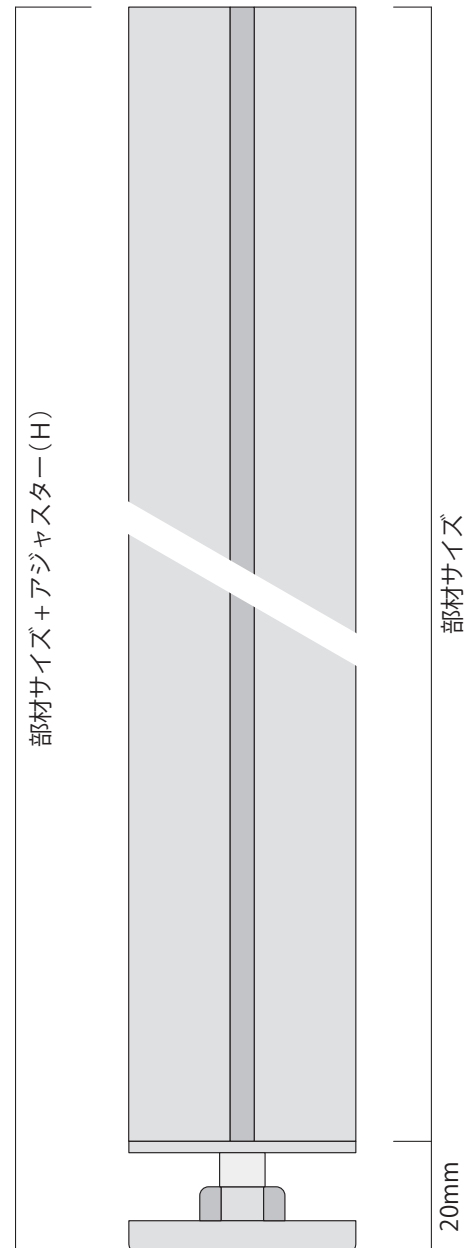

※上記以外の規格外寸法をご希望の際は、担当者までお問い合わせください

チャコールグレー

シルバー

ホワイト

部材サイズ	R	C
50/ φ 2800 mm 1/4	1400 mm	1980 mm
φ 1980 mm 1/4	990 mm	1400 mm
φ 1400 mm 1/4	700 mm	990 mm
φ 990 mm 1/4	495 mm	700 mm

部材サイズ	H
80角/ 4980 mm	5000 mm
4480 mm	4500 mm
3980 mm	4000 mm
3480 mm	3500 mm
2980 mm	3000 mm
2680 mm	2700 mm
2480 mm	2500 mm
2380 mm	2400 mm
2080 mm	2100 mm
1980 mm	2000 mm
1500 mm	1520 mm
1200 mm	1220 mm
1000 mm	1020 mm
900 mm	920 mm
750 mm	770 mm
500 mm	520 mm
300 mm	320 mm
200 mm	220 mm
100 mm	120 mm
80 mm	100 mm

※上記以外の規格外寸法をご希望の際は、担当者までお問い合わせください

部材サイズ

マキシマライト80角/柱材との組合せによる芯々寸法(W)

部材サイズ	W
80角 / 4870 mm	4950 mm
3880 mm	3960 mm
3385 mm	3465 mm
2890 mm	2970 mm
2395 mm	2475 mm
1900 mm	1980 mm
1405 mm	1485 mm
1320 mm	1400 mm
910 mm	990 mm
620 mm	700 mm
415 mm	495 mm
330 mm	410 mm
270 mm	350 mm
210 mm	290 mm
167.5 mm	247.5 mm
135 mm	175 mm

※上記以外の規格外寸法をご希望の際は、担当者までお問い合わせください

部材サイズ	H
40角 / 4980 mm	5000 mm
4480 mm	4500 mm
3980 mm	4000 mm
3580 mm	3600 mm
2980 mm	3000 mm
2680 mm	2700 mm
2480 mm	2500 mm
2380 mm	2400 mm
2080 mm	2100 mm
1980 mm	2000 mm
1780 mm	1800 mm
1500 mm	1520 mm
1200 mm	1220 mm
1000 mm	1020 mm
900 mm	920 mm
750 mm	770 mm
500 mm	520 mm
300 mm	320 mm
200 mm	220 mm
100 mm	120 mm
40 mm	アジャスター接続不可

※上記以外の規格外寸法をご希望の際は、担当者までお問い合わせください

部材サイズ	W
40角/ 2930 mm	2970 mm
2435 mm	2475 mm
1940 mm	1980 mm
1445 mm	1485 mm
1360 mm	1400 mm
950 mm	990 mm
660 mm	700 mm
455 mm	495 mm
370 mm	410 mm
310 mm	350 mm
250 mm	290 mm
207.5 mm	247.5 mm
165 mm	205 mm
135 mm	175 mm