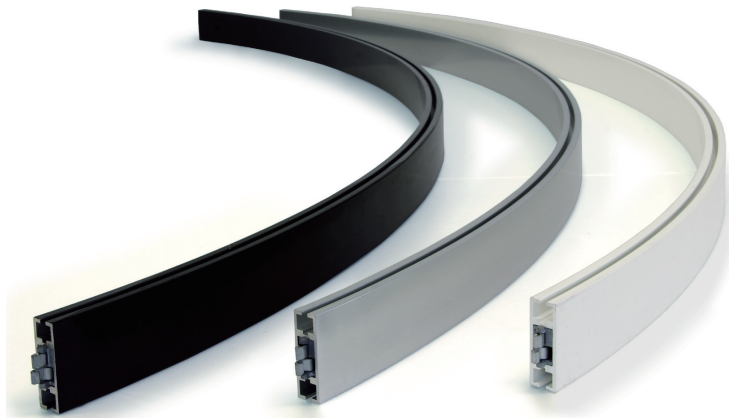

チャコールグレー

シルバー

ホワイト