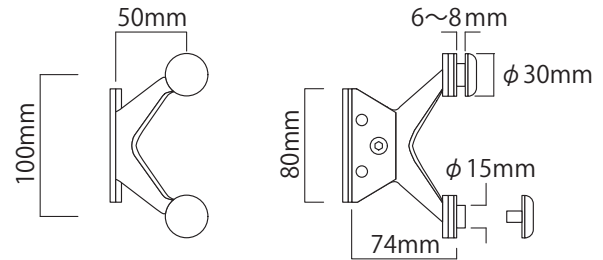

※上記以外の規格外寸法をご希望の際は、担当者までお問い合わせください

部材サイズ

マキシマライト80角/柱材との組合せによる芯々寸法(W)

部材サイズ	W
80角 / 4870 mm	4950 mm
3880 mm	3960 mm
3385 mm	3465 mm
2890 mm	2970 mm
2395 mm	2475 mm
1900 mm	1980 mm
1405 mm	1485 mm
1320 mm	1400 mm
910 mm	990 mm
620 mm	700 mm
415 mm	495 mm
330 mm	410 mm
270 mm	350 mm
210 mm	290 mm
167.5 mm	247.5 mm
135 mm	175 mm

※上記以外の規格外寸法をご希望の際は、担当者までお問い合わせください

部材サイズ	H
40角 / 4980 mm	5000 mm
4480 mm	4500 mm
3980 mm	4000 mm
3580 mm	3600 mm
2980 mm	3000 mm
2680 mm	2700 mm
2480 mm	2500 mm
2380 mm	2400 mm
2080 mm	2100 mm
1980 mm	2000 mm
1780 mm	1800 mm
1500 mm	1520 mm
1200 mm	1220 mm
1000 mm	1020 mm
900 mm	920 mm
750 mm	770 mm
500 mm	520 mm
300 mm	320 mm
200 mm	220 mm
100 mm	120 mm
40 mm	アジャスター接続不可

※上記以外の規格外寸法をご希望の際は、担当者までお問い合わせください

部材サイズ	W
40角/ 2930 mm	2970 mm
2435 mm	2475 mm
1940 mm	1980 mm
1445 mm	1485 mm
1360 mm	1400 mm
950 mm	990 mm
660 mm	700 mm
455 mm	495 mm
370 mm	410 mm
310 mm	350 mm
250 mm	290 mm
207.5 mm	247.5 mm
165 mm	205 mm
135 mm	175 mm

※上記以外の規格外寸法をご希望の際は、担当者までお問い合わせください

使用例 (立面図)

※想定フレーム：マキシマライト80角 オクタノルムおよびマキシマライト40角との組合せも可能です

パネルリテーナー | M1370

パネルリテーナー | M1380

パネルリテーナー | M1375

パネルリテーナー | M1381

パネルリテーナー | M1376