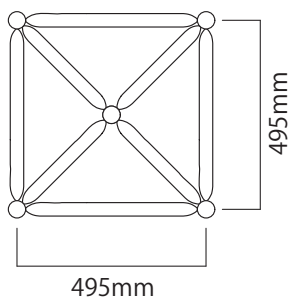

カラーバリエーション

- ホワイト
- チャコールグレイ