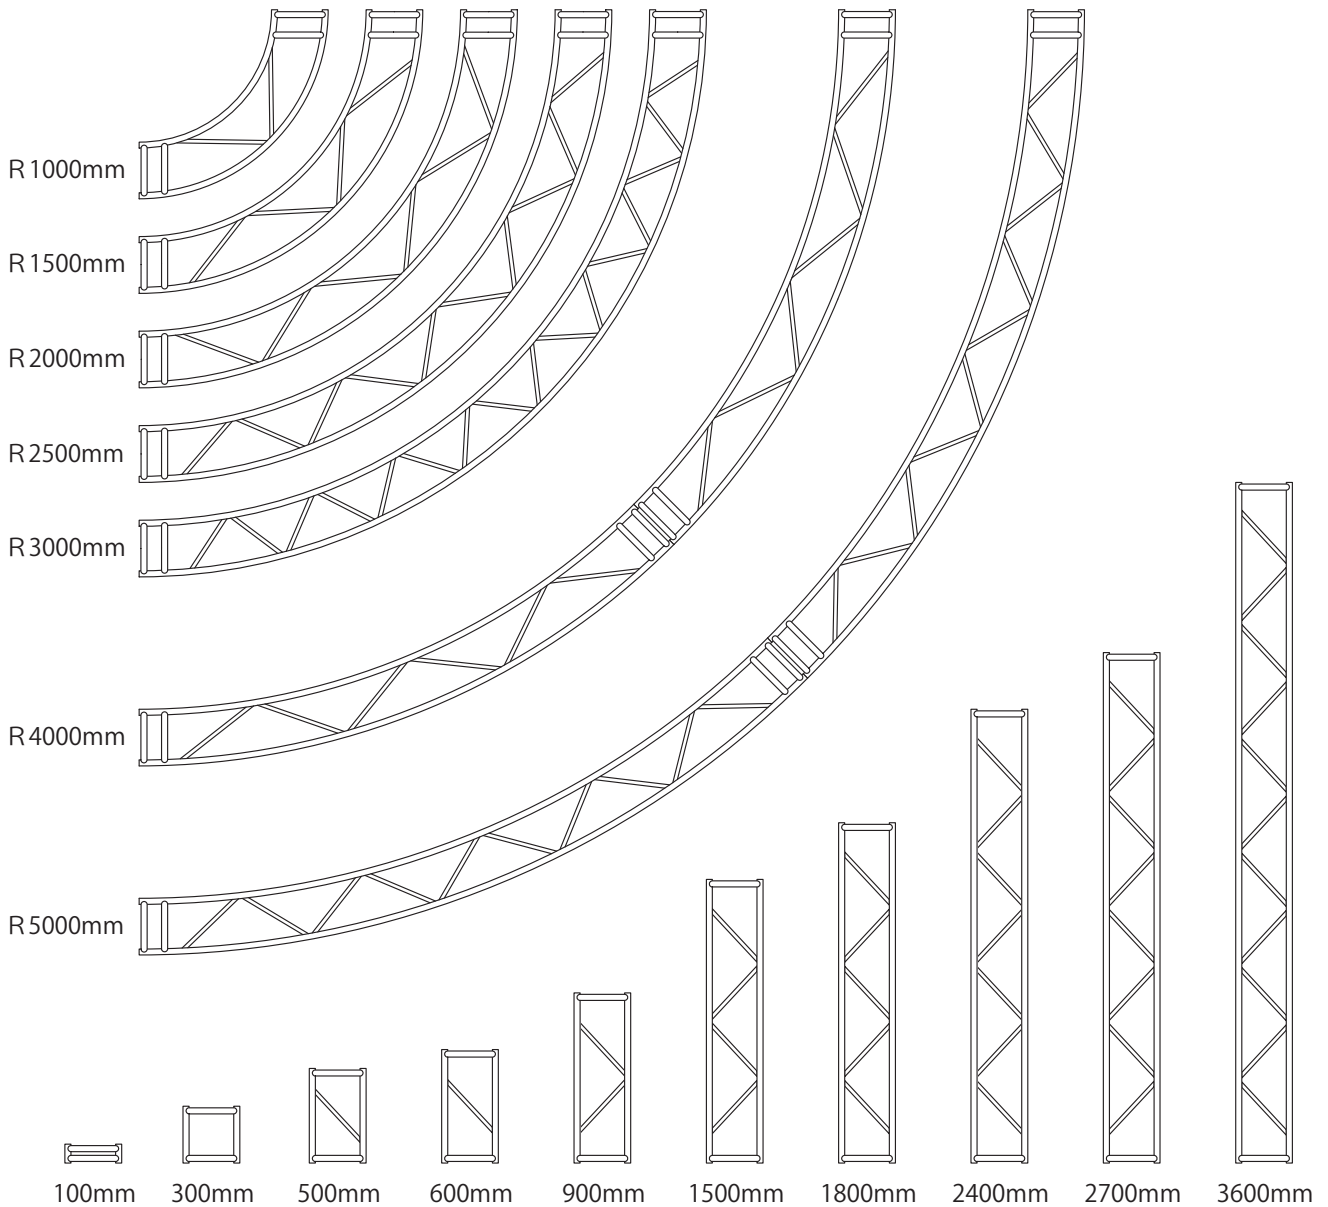

カラーバリエーション

-  ホワイト
-  チャコールグレイ
-  レッド

ストラクチャー | 495mm スパン

カラーバリエーション

-  ホワイト
-  チャコールグレイ

クランプ固定式
シルバー色

株式会社 ボックス・ワン

[本社]