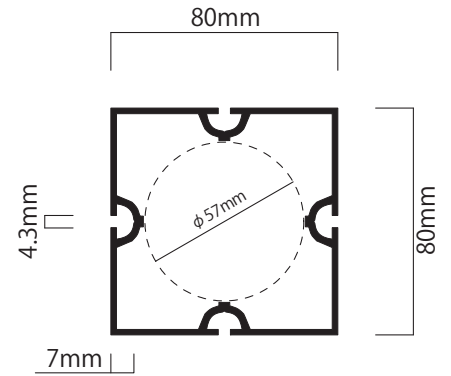

※上記以外の規格外寸法をご希望の際は、担当者までお問い合わせください

ホワイト

シルバー

チャコールグレー

部材サイズ	W
50/ 4910 mm	4950 mm
3920 mm	3960 mm
3425 mm	3465 mm
2930 mm	2970 mm
2435 mm	2475 mm
1940 mm	1980 mm
1445 mm	1485 mm
1360 mm	1400 mm
950 mm	990 mm
660 mm	700 mm
455 mm	495 mm
370 mm	410 mm
310 mm	350 mm
250 mm	290 mm
207.5 mm	247.5 mm
165 mm	205 mm
135 mm	175 mm

※上記以外の規格外寸法をご希望の際は、担当者までお問い合わせください

チャコールグレー

シルバー

ホワイト

部材サイズ	R	C
50/ φ 2800 mm 1/4	1400 mm	1980 mm
φ 1980 mm 1/4	990 mm	1400 mm
φ 1400 mm 1/4	700 mm	990 mm
φ 990 mm 1/4	495 mm	700 mm

部材サイズ	H
80角/ 4980 mm	5000 mm
4480 mm	4500 mm
3980 mm	4000 mm
3480 mm	3500 mm
2980 mm	3000 mm
2680 mm	2700 mm
2480 mm	2500 mm
2380 mm	2400 mm
2080 mm	2100 mm
1980 mm	2000 mm
1500 mm	1520 mm
1200 mm	1220 mm
1000 mm	1020 mm
900 mm	920 mm
750 mm	770 mm
500 mm	520 mm
300 mm	320 mm
200 mm	220 mm
100 mm	120 mm
80 mm	100 mm

※上記以外の規格外寸法をご希望の際は、担当者までお問い合わせください

部材サイズ

マキシマライト80角/柱材との組合せによる芯々寸法(W)

部材サイズ	W
80角 / 4870 mm	4950 mm
3880 mm	3960 mm
3385 mm	3465 mm
2890 mm	2970 mm
2395 mm	2475 mm
1900 mm	1980 mm
1405 mm	1485 mm
1320 mm	1400 mm
910 mm	990 mm
620 mm	700 mm
415 mm	495 mm
330 mm	410 mm
270 mm	350 mm
210 mm	290 mm
167.5 mm	247.5 mm
135 mm	175 mm

※上記以外の規格外寸法をご希望の際は、担当者までお問い合わせください

部材サイズ	W
40角/ 2930 mm	2970 mm
2435 mm	2475 mm
1940 mm	1980 mm
1445 mm	1485 mm
1360 mm	1400 mm
950 mm	990 mm
660 mm	700 mm
455 mm	495 mm
370 mm	410 mm
310 mm	350 mm
250 mm	290 mm
207.5 mm	247.5 mm
165 mm	205 mm
135 mm	175 mm