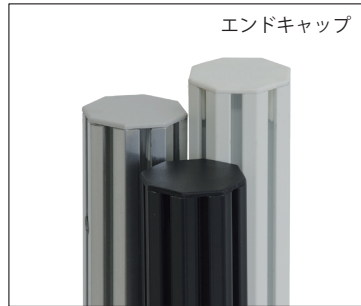

部材サイズ	H
8K/ 4980 mm	5000 mm
4480 mm	4500 mm
3980 mm	4000 mm
3580 mm	3600 mm
2980 mm	3000 mm
2680 mm	2700 mm
2480 mm	2500 mm
2380 mm	2400 mm
2080 mm	2100 mm
1980 mm	2000 mm
1780 mm	1800 mm
1500 mm	1520 mm
1200 mm	1220 mm
1000 mm	1020 mm
900 mm	920 mm
750 mm	770 mm
500 mm	520 mm
300 mm	320 mm
200 mm	220 mm
100 mm	120 mm
50 mm	アジャスター接続不可