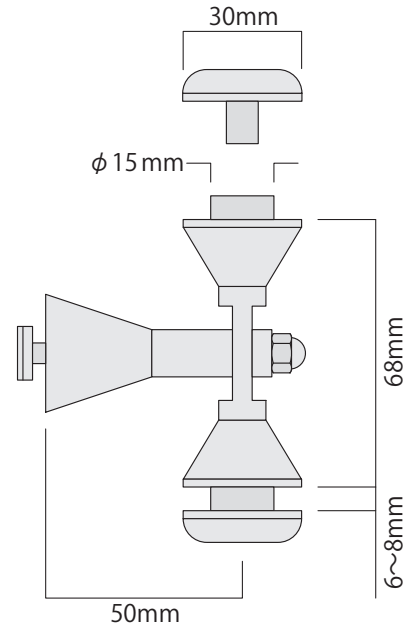

※上記以外の規格外寸法をご希望の際は、担当者までお問い合わせください

部材サイズ

マキシマライト80角/柱材との組合せによる芯々寸法(W)

部材サイズ	W
80角 / 4870 mm	4950 mm
3880 mm	3960 mm
3385 mm	3465 mm
2890 mm	2970 mm
2395 mm	2475 mm
1900 mm	1980 mm
1405 mm	1485 mm
1320 mm	1400 mm
910 mm	990 mm
620 mm	700 mm
415 mm	495 mm
330 mm	410 mm
270 mm	350 mm
210 mm	290 mm
167.5 mm	247.5 mm
135 mm	175 mm

※上記以外の規格外寸法をご希望の際は、担当者までお問い合わせください

部材サイズ	W
40角/ 2930 mm	2970 mm
2435 mm	2475 mm
1940 mm	1980 mm
1445 mm	1485 mm
1360 mm	1400 mm
950 mm	990 mm
660 mm	700 mm
455 mm	495 mm
370 mm	410 mm
310 mm	350 mm
250 mm	290 mm
207.5 mm	247.5 mm
165 mm	205 mm
135 mm	175 mm

パネルリテーナー | M1385

パネルリテーナー専用ガラスパネル

パネルリテーナー | M1386

インナーパネルサポート | ダブル

※オクタノルムおよびマキシマライト40角との組合せも可能です

インナーパネルサポート | シングル

※オクタノルムおよびマキシマライト40角との組合せも可能です

使用例 | 立面図

※オクタノルムおよびマキシマライト80角・マキシマライト40角との組合せが可能です

テンションコネクター

45mm

53.6mm

プレッシャーコネクター

45mm

53.6mm

ストラクチャー | 990mm スパン