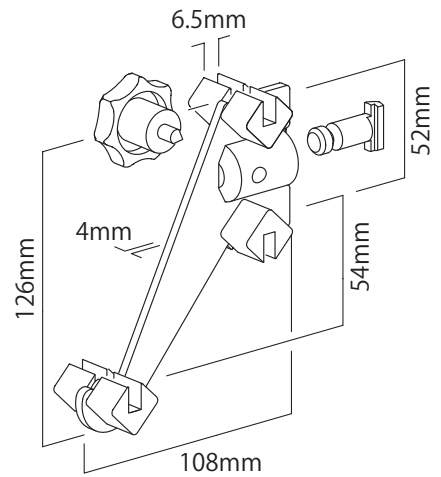

使用例 | 立面図

※オクタノルムおよびマキシマライト80角・マキシマライト40角との組合せが可能です