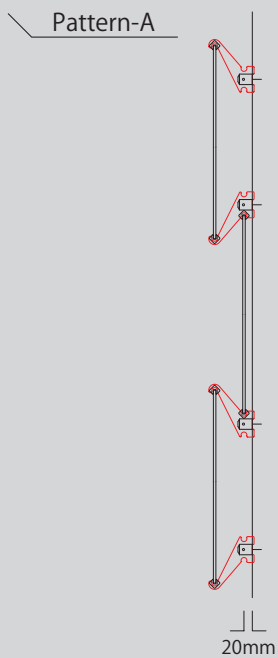

※上記以外の規格外寸法をご希望の際は、担当者までお問い合わせください

部材サイズ

マキシマライト80角/柱材との組合せによる芯々寸法(W)

部材サイズ	W
80角 / 4870 mm	4950 mm
3880 mm	3960 mm
3385 mm	3465 mm
2890 mm	2970 mm
2395 mm	2475 mm
1900 mm	1980 mm
1405 mm	1485 mm
1320 mm	1400 mm
910 mm	990 mm
620 mm	700 mm
415 mm	495 mm
330 mm	410 mm
270 mm	350 mm
210 mm	290 mm
167.5 mm	247.5 mm
135 mm	175 mm

※上記以外の規格外寸法をご希望の際は、担当者までお問い合わせください

部材サイズ	H
40角 / 4980 mm	5000 mm
4480 mm	4500 mm
3980 mm	4000 mm
3580 mm	3600 mm
2980 mm	3000 mm
2680 mm	2700 mm
2480 mm	2500 mm
2380 mm	2400 mm
2080 mm	2100 mm
1980 mm	2000 mm
1780 mm	1800 mm
1500 mm	1520 mm
1200 mm	1220 mm
1000 mm	1020 mm
900 mm	920 mm
750 mm	770 mm
500 mm	520 mm
300 mm	320 mm
200 mm	220 mm
100 mm	120 mm
40 mm	アジャスター接続不可

※上記以外の規格外寸法をご希望の際は、担当者までお問い合わせください

部材サイズ	W
40角/ 2930 mm	2970 mm
2435 mm	2475 mm
1940 mm	1980 mm
1445 mm	1485 mm
1360 mm	1400 mm
950 mm	990 mm
660 mm	700 mm
455 mm	495 mm
370 mm	410 mm
310 mm	350 mm
250 mm	290 mm
207.5 mm	247.5 mm
165 mm	205 mm
135 mm	175 mm

※オクタノルムおよびマキシマライト80角・マキシマライト40角との組合せが可能です

テンションコネクター

45mm

53.6mm

プレッシャーコネクター

45mm

53.6mm

ストラクチャー | 990mm スパン