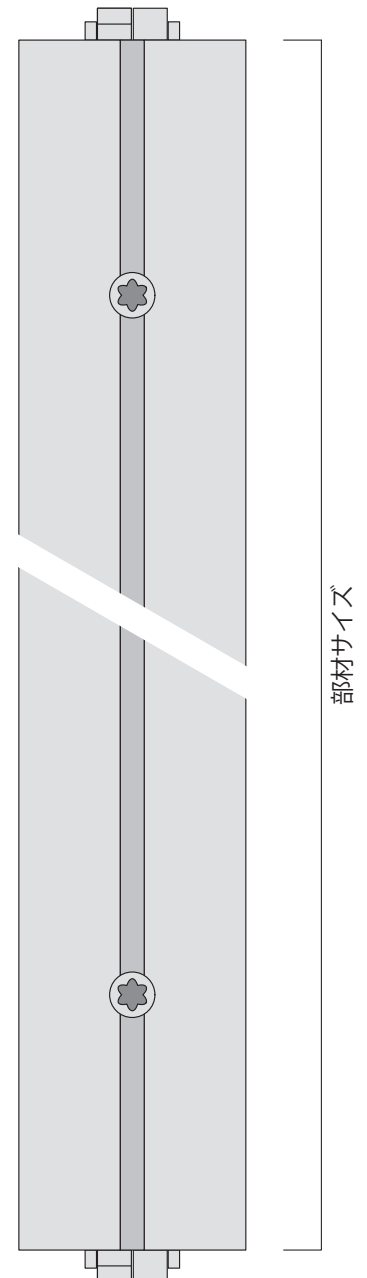

部材サイズ	W
40角/ 2930 mm	2970 mm
2435 mm	2475 mm
1940 mm	1980 mm
1445 mm	1485 mm
1360 mm	1400 mm
950 mm	990 mm
660 mm	700 mm
455 mm	495 mm
370 mm	410 mm
310 mm	350 mm
250 mm	290 mm
207.5 mm	247.5 mm
165 mm	205 mm
135 mm	175 mm

※上記以外の規格外寸法をご希望の際は、担当者までお問い合わせください