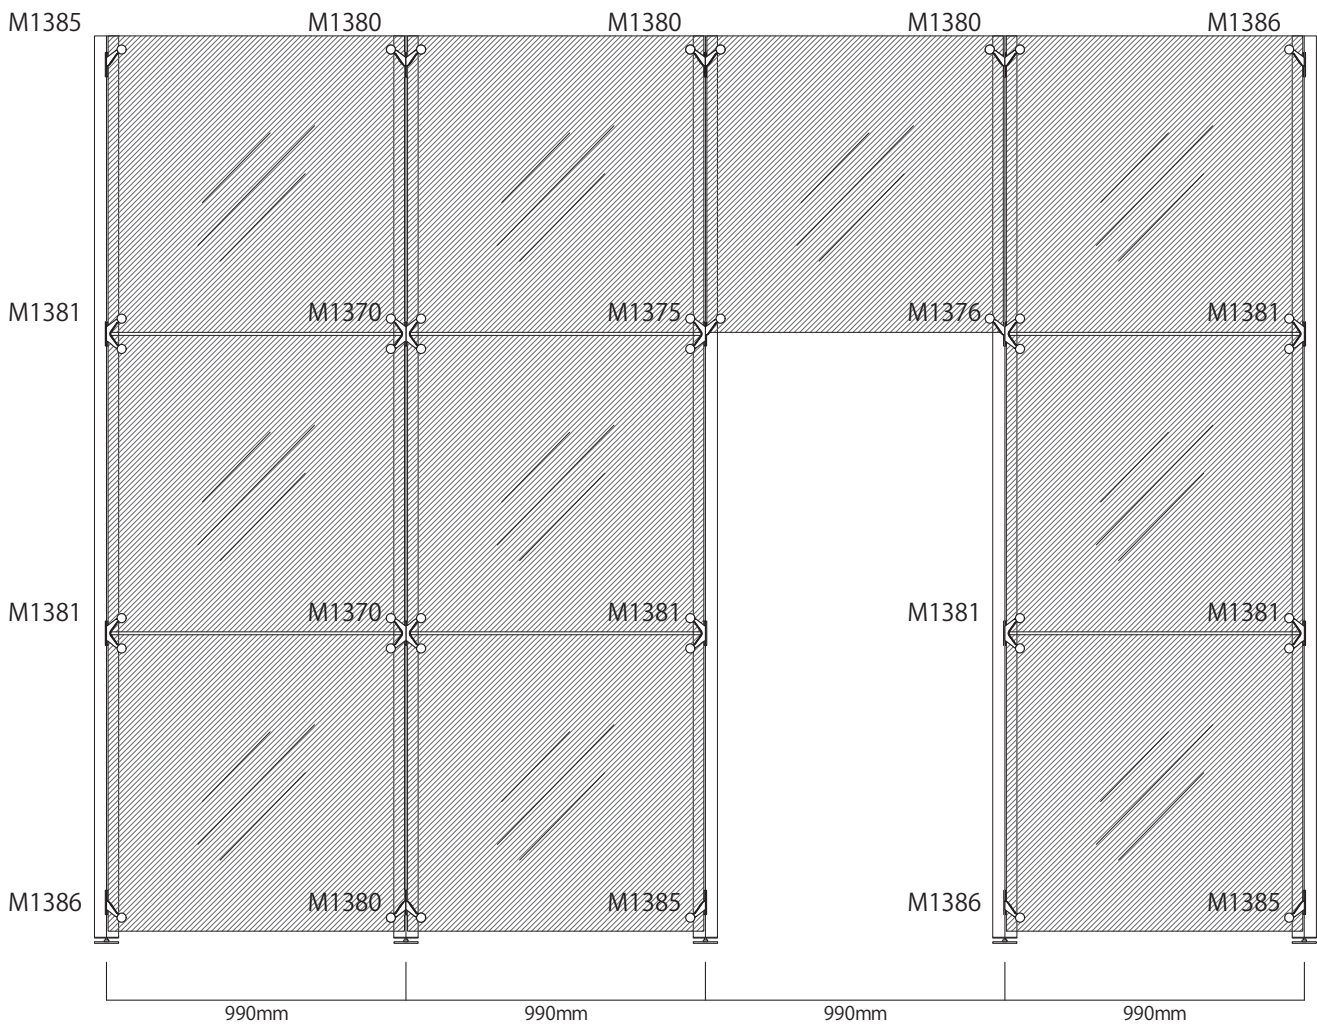

※上記以外の規格外寸法をご希望の際は、担当者までお問い合わせください

部材サイズ

マキシマライト80角/柱材との組合せによる芯々寸法(W)

部材サイズ	W
80角 / 4870 mm	4950 mm
3880 mm	3960 mm
3385 mm	3465 mm
2890 mm	2970 mm
2395 mm	2475 mm
1900 mm	1980 mm
1405 mm	1485 mm
1320 mm	1400 mm
910 mm	990 mm
620 mm	700 mm
415 mm	495 mm
330 mm	410 mm
270 mm	350 mm
210 mm	290 mm
167.5 mm	247.5 mm
135 mm	175 mm

※上記以外の規格外寸法をご希望の際は、担当者までお問い合わせください

部材サイズ	H
40角 / 4980 mm	5000 mm
4480 mm	4500 mm
3980 mm	4000 mm
3580 mm	3600 mm
2980 mm	3000 mm
2680 mm	2700 mm
2480 mm	2500 mm
2380 mm	2400 mm
2080 mm	2100 mm
1980 mm	2000 mm
1780 mm	1800 mm
1500 mm	1520 mm
1200 mm	1220 mm
1000 mm	1020 mm
900 mm	920 mm
750 mm	770 mm
500 mm	520 mm
300 mm	320 mm
200 mm	220 mm
100 mm	120 mm
40 mm	アジャスター接続不可

※上記以外の規格外寸法をご希望の際は、担当者までお問い合わせください

部材サイズ	W
40角/ 2930 mm	2970 mm
2435 mm	2475 mm
1940 mm	1980 mm
1445 mm	1485 mm
1360 mm	1400 mm
950 mm	990 mm
660 mm	700 mm
455 mm	495 mm
370 mm	410 mm
310 mm	350 mm
250 mm	290 mm
207.5 mm	247.5 mm
165 mm	205 mm
135 mm	175 mm

※上記以外の規格外寸法をご希望の際は、担当者までお問い合わせください

使用例 (立面図)

※想定フレーム：マキシマライト80角 オクタノルムおよびマキシマライト40角との組合せも可能です

パネルリテーナー | M1370

パネルリテーナー | M1380

パネルリテーナー | M1375

パネルリテーナー | M1381

パネルリテーナー | M1376