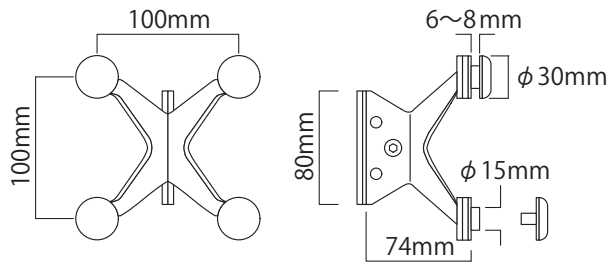

※上記以外の規格外寸法をご希望の際は、担当者までお問い合わせください

部材サイズ

マキシマライト80角/柱材との組合せによる芯々寸法(W)

部材サイズ	W
80角 / 4870 mm	4950 mm
3880 mm	3960 mm
3385 mm	3465 mm
2890 mm	2970 mm
2395 mm	2475 mm
1900 mm	1980 mm
1405 mm	1485 mm
1320 mm	1400 mm
910 mm	990 mm
620 mm	700 mm
415 mm	495 mm
330 mm	410 mm
270 mm	350 mm
210 mm	290 mm
167.5 mm	247.5 mm
135 mm	175 mm

※上記以外の規格外寸法をご希望の際は、担当者までお問い合わせください

部材サイズ	H
40角 / 4980 mm	5000 mm
4480 mm	4500 mm
3980 mm	4000 mm
3580 mm	3600 mm
2980 mm	3000 mm
2680 mm	2700 mm
2480 mm	2500 mm
2380 mm	2400 mm
2080 mm	2100 mm
1980 mm	2000 mm
1780 mm	1800 mm
1500 mm	1520 mm
1200 mm	1220 mm
1000 mm	1020 mm
900 mm	920 mm
750 mm	770 mm
500 mm	520 mm
300 mm	320 mm
200 mm	220 mm
100 mm	120 mm
40 mm	アジャスター接続不可

※上記以外の規格外寸法をご希望の際は、担当者までお問い合わせください

部材サイズ	W
40角/ 2930 mm	2970 mm
2435 mm	2475 mm
1940 mm	1980 mm
1445 mm	1485 mm
1360 mm	1400 mm
950 mm	990 mm
660 mm	700 mm
455 mm	495 mm
370 mm	410 mm
310 mm	350 mm
250 mm	290 mm
207.5 mm	247.5 mm
165 mm	205 mm
135 mm	175 mm

※上記以外の規格外寸法をご希望の際は、担当者までお問い合わせください

使用例 (立面図)

※想定フレーム：マキシマライト80角 オクタノルムおよびマキシマライト40角との組合せも可能です

パネルリテーナー | M1370

パネルリテーナー | M1380

パネルリテーナー | M1375

パネルリテーナー | M1381

パネルリテーナー | M1376