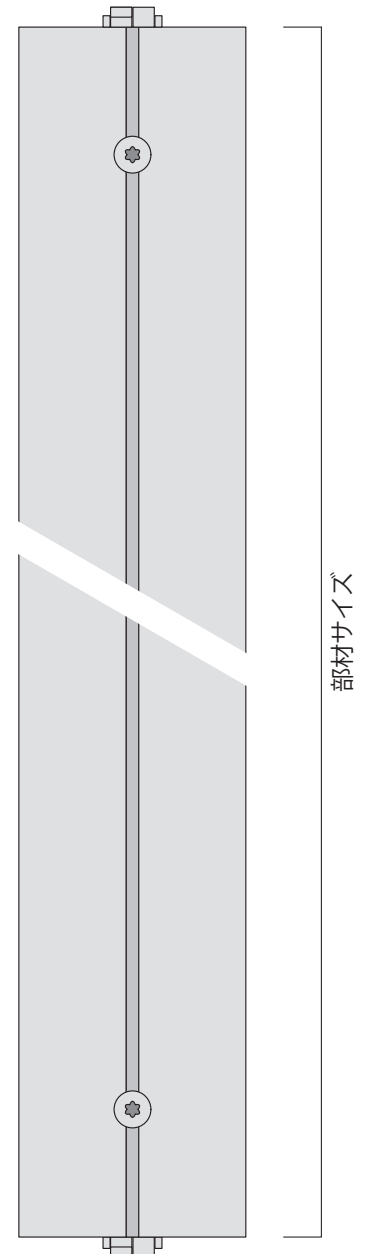

※上記以外の規格外寸法をご希望の際は、担当者までお問い合わせください

チャコールグレー

シルバー

ホワイト

部材サイズ	R	C
50/ φ 2800 mm 1/4	1400 mm	1980 mm
φ 1980 mm 1/4	990 mm	1400 mm
φ 1400 mm 1/4	700 mm	990 mm
φ 990 mm 1/4	495 mm	700 mm

部材サイズ	H
80角/ 4980 mm	5000 mm
4480 mm	4500 mm
3980 mm	4000 mm
3480 mm	3500 mm
2980 mm	3000 mm
2680 mm	2700 mm
2480 mm	2500 mm
2380 mm	2400 mm
2080 mm	2100 mm
1980 mm	2000 mm
1500 mm	1520 mm
1200 mm	1220 mm
1000 mm	1020 mm
900 mm	920 mm
750 mm	770 mm
500 mm	520 mm
300 mm	320 mm
200 mm	220 mm
100 mm	120 mm
80 mm	100 mm

※上記以外の規格外寸法をご希望の際は、担当者までお問い合わせください

部材サイズ

マキシマライト80角/柱材との組合せによる芯々寸法(W)

部材サイズ	W
80角 / 4870 mm	4950 mm
3880 mm	3960 mm
3385 mm	3465 mm
2890 mm	2970 mm
2395 mm	2475 mm
1900 mm	1980 mm
1405 mm	1485 mm
1320 mm	1400 mm
910 mm	990 mm
620 mm	700 mm
415 mm	495 mm
330 mm	410 mm
270 mm	350 mm
210 mm	290 mm
167.5 mm	247.5 mm
135 mm	175 mm

※上記以外の規格外寸法をご希望の際は、担当者までお問い合わせください

部材サイズ	H
40角 / 4980 mm	5000 mm
4480 mm	4500 mm
3980 mm	4000 mm
3580 mm	3600 mm
2980 mm	3000 mm
2680 mm	2700 mm
2480 mm	2500 mm
2380 mm	2400 mm
2080 mm	2100 mm
1980 mm	2000 mm
1780 mm	1800 mm
1500 mm	1520 mm
1200 mm	1220 mm
1000 mm	1020 mm
900 mm	920 mm
750 mm	770 mm
500 mm	520 mm
300 mm	320 mm
200 mm	220 mm
100 mm	120 mm
40 mm	アジャスター接続不可

※上記以外の規格外寸法をご希望の際は、担当者までお問い合わせください

部材サイズ	W
40角/ 2930 mm	2970 mm
2435 mm	2475 mm
1940 mm	1980 mm
1445 mm	1485 mm
1360 mm	1400 mm
950 mm	990 mm
660 mm	700 mm
455 mm	495 mm
370 mm	410 mm
310 mm	350 mm
250 mm	290 mm
207.5 mm	247.5 mm
165 mm	205 mm
135 mm	175 mm