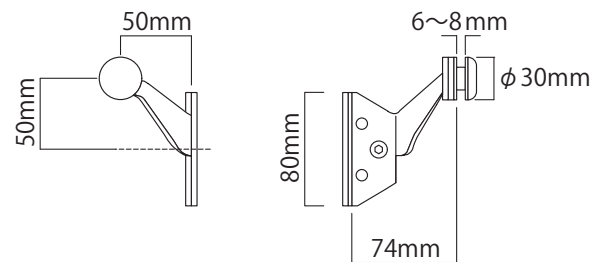

パネルリテーナー | M1386