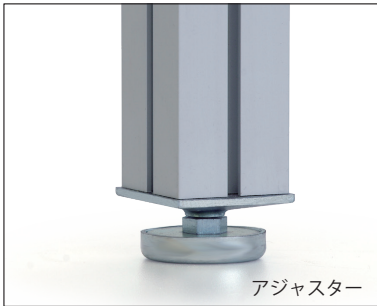

部材サイズ	H
40角 / 4980 mm	5000 mm
4480 mm	4500 mm
3980 mm	4000 mm
3580 mm	3600 mm
2980 mm	3000 mm
2680 mm	2700 mm
2480 mm	2500 mm
2380 mm	2400 mm
2080 mm	2100 mm
1980 mm	2000 mm
1780 mm	1800 mm
1500 mm	1520 mm
1200 mm	1220 mm
1000 mm	1020 mm
900 mm	920 mm
750 mm	770 mm
500 mm	520 mm
300 mm	320 mm
200 mm	220 mm
100 mm	120 mm
40 mm	アジャスター接続不可