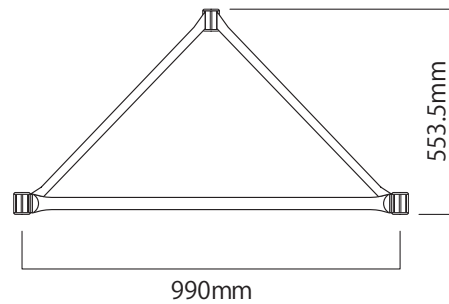

※上記以外の規格外寸法をご希望の際は、担当者までお問い合わせください

ホワイト

シルバー

チャコールグレー

部材サイズ	W
50/ 4910 mm	4950 mm
3920 mm	3960 mm
3425 mm	3465 mm
2930 mm	2970 mm
2435 mm	2475 mm
1940 mm	1980 mm
1445 mm	1485 mm
1360 mm	1400 mm
950 mm	990 mm
660 mm	700 mm
455 mm	495 mm
370 mm	410 mm
310 mm	350 mm
250 mm	290 mm
207.5 mm	247.5 mm
165 mm	205 mm
135 mm	175 mm

※上記以外の規格外寸法をご希望の際は、担当者までお問い合わせください

部材サイズ

マキシマライト80角/柱材との組合せによる芯々寸法(W)

部材サイズ	W
80角 / 4870 mm	4950 mm
3880 mm	3960 mm
3385 mm	3465 mm
2890 mm	2970 mm
2395 mm	2475 mm
1900 mm	1980 mm
1405 mm	1485 mm
1320 mm	1400 mm
910 mm	990 mm
620 mm	700 mm
415 mm	495 mm
330 mm	410 mm
270 mm	350 mm
210 mm	290 mm
167.5 mm	247.5 mm
135 mm	175 mm

※上記以外の規格外寸法をご希望の際は、担当者までお問い合わせください

部材サイズ	W
40角/ 2930 mm	2970 mm
2435 mm	2475 mm
1940 mm	1980 mm
1445 mm	1485 mm
1360 mm	1400 mm
950 mm	990 mm
660 mm	700 mm
455 mm	495 mm
370 mm	410 mm
310 mm	350 mm
250 mm	290 mm
207.5 mm	247.5 mm
165 mm	205 mm
135 mm	175 mm

※オクタノルムおよびマキシマライト80角・マキシマライト40角との組合せが可能です

テンションコネクター

45mm

53.6mm

プレッシャーコネクター

45mm

53.6mm

ストラクチャー | 990mm スパン