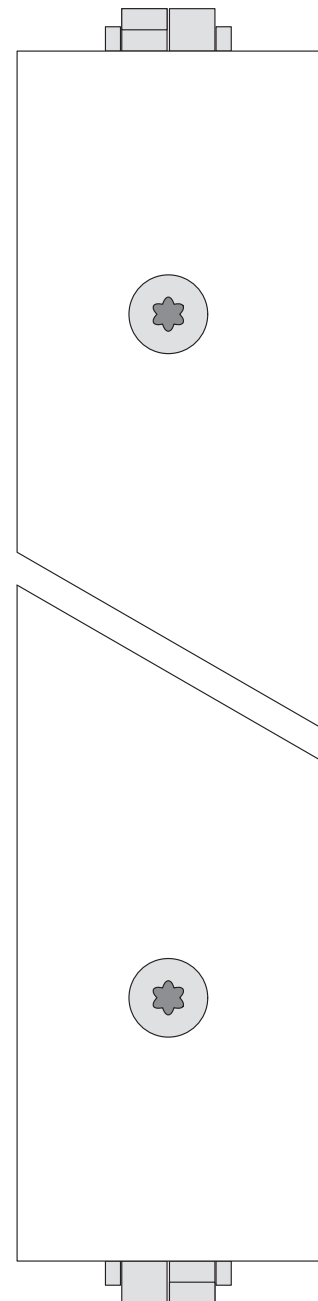

※上記以外の規格外寸法をご希望の際は、担当者までお問い合わせください

ホワイト

シルバー

チャコールグレー

部材サイズ	W
50/ 4910 mm	4950 mm
3920 mm	3960 mm
3425 mm	3465 mm
2930 mm	2970 mm
2435 mm	2475 mm
1940 mm	1980 mm
1445 mm	1485 mm
1360 mm	1400 mm
950 mm	990 mm
660 mm	700 mm
455 mm	495 mm
370 mm	410 mm
310 mm	350 mm
250 mm	290 mm
207.5 mm	247.5 mm
165 mm	205 mm
135 mm	175 mm

※上記以外の規格外寸法をご希望の際は、担当者までお問い合わせください

チャコールグレー

シルバー

ホワイト

部材サイズ	R	C
50/ φ 2800 mm 1/4	1400 mm	1980 mm
φ 1980 mm 1/4	990 mm	1400 mm
φ 1400 mm 1/4	700 mm	990 mm
φ 990 mm 1/4	495 mm	700 mm

部材サイズ	H
80角/ 4980 mm	5000 mm
4480 mm	4500 mm
3980 mm	4000 mm
3480 mm	3500 mm
2980 mm	3000 mm
2680 mm	2700 mm
2480 mm	2500 mm
2380 mm	2400 mm
2080 mm	2100 mm
1980 mm	2000 mm
1500 mm	1520 mm
1200 mm	1220 mm
1000 mm	1020 mm
900 mm	920 mm
750 mm	770 mm
500 mm	520 mm
300 mm	320 mm
200 mm	220 mm
100 mm	120 mm
80 mm	100 mm

※上記以外の規格外寸法をご希望の際は、担当者までお問い合わせください

部材サイズ

マキシマライト80角/柱材との組合せによる芯々寸法(W)

部材サイズ	W
80角 / 4870 mm	4950 mm
3880 mm	3960 mm
3385 mm	3465 mm
2890 mm	2970 mm
2395 mm	2475 mm
1900 mm	1980 mm
1405 mm	1485 mm
1320 mm	1400 mm
910 mm	990 mm
620 mm	700 mm
415 mm	495 mm
330 mm	410 mm
270 mm	350 mm
210 mm	290 mm
167.5 mm	247.5 mm
135 mm	175 mm

※上記以外の規格外寸法をご希望の際は、担当者までお問い合わせください

部材サイズ	W
40角/ 2930 mm	2970 mm
2435 mm	2475 mm
1940 mm	1980 mm
1445 mm	1485 mm
1360 mm	1400 mm
950 mm	990 mm
660 mm	700 mm
455 mm	495 mm
370 mm	410 mm
310 mm	350 mm
250 mm	290 mm
207.5 mm	247.5 mm
165 mm	205 mm
135 mm	175 mm