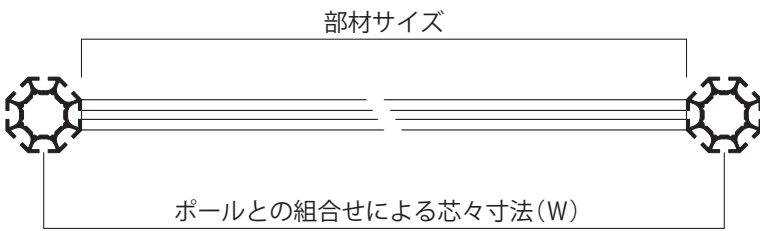

※上記以外の規格外寸法をご希望の際は、担当者までお問い合わせください

ホワイト

シルバー

チャコールグレー

部材サイズ	W
50/ 4910 mm	4950 mm
3920 mm	3960 mm
3425 mm	3465 mm
2930 mm	2970 mm
2435 mm	2475 mm
1940 mm	1980 mm
1445 mm	1485 mm
1360 mm	1400 mm
950 mm	990 mm
660 mm	700 mm
455 mm	495 mm
370 mm	410 mm
310 mm	350 mm
250 mm	290 mm
207.5 mm	247.5 mm
165 mm	205 mm
135 mm	175 mm

※上記以外の規格外寸法をご希望の際は、担当者までお問い合わせください

チャコールグレー

シルバー

ホワイト

部材サイズ	R	C
50/ φ 2800 mm 1/4	1400 mm	1980 mm
φ 1980 mm 1/4	990 mm	1400 mm
φ 1400 mm 1/4	700 mm	990 mm
φ 990 mm 1/4	495 mm	700 mm

部材サイズ	H
80角/ 4980 mm	5000 mm
4480 mm	4500 mm
3980 mm	4000 mm
3480 mm	3500 mm
2980 mm	3000 mm
2680 mm	2700 mm
2480 mm	2500 mm
2380 mm	2400 mm
2080 mm	2100 mm
1980 mm	2000 mm
1500 mm	1520 mm
1200 mm	1220 mm
1000 mm	1020 mm
900 mm	920 mm
750 mm	770 mm
500 mm	520 mm
300 mm	320 mm
200 mm	220 mm
100 mm	120 mm
80 mm	100 mm

※上記以外の規格外寸法をご希望の際は、担当者までお問い合わせください

部材サイズ

マキシマライト80角/柱材との組合せによる芯々寸法(W)

部材サイズ	W
80角 / 4870 mm	4950 mm
3880 mm	3960 mm
3385 mm	3465 mm
2890 mm	2970 mm
2395 mm	2475 mm
1900 mm	1980 mm
1405 mm	1485 mm
1320 mm	1400 mm
910 mm	990 mm
620 mm	700 mm
415 mm	495 mm
330 mm	410 mm
270 mm	350 mm
210 mm	290 mm
167.5 mm	247.5 mm
135 mm	175 mm