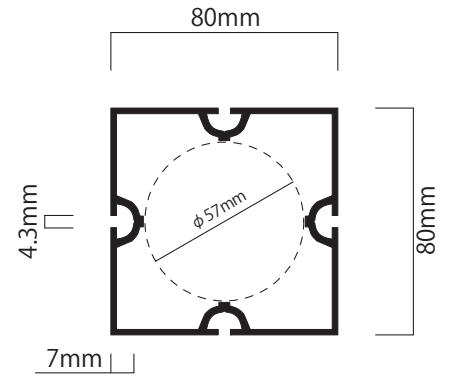

※上記以外の規格外寸法をご希望の際は、担当者までお問い合わせください

ホワイト

シルバー

チャコールグレー

部材サイズ	W
50/ 4910 mm	4950 mm
3920 mm	3960 mm
3425 mm	3465 mm
2930 mm	2970 mm
2435 mm	2475 mm
1940 mm	1980 mm
1445 mm	1485 mm
1360 mm	1400 mm
950 mm	990 mm
660 mm	700 mm
455 mm	495 mm
370 mm	410 mm
310 mm	350 mm
250 mm	290 mm
207.5 mm	247.5 mm
165 mm	205 mm
135 mm	175 mm

※上記以外の規格外寸法をご希望の際は、担当者までお問い合わせください

チャコールグレー

シルバー

ホワイト

部材サイズ	R	C
50/ φ 2800 mm 1/4	1400 mm	1980 mm
φ 1980 mm 1/4	990 mm	1400 mm
φ 1400 mm 1/4	700 mm	990 mm
φ 990 mm 1/4	495 mm	700 mm

部材サイズ	H
80角/ 4980 mm	5000 mm
4480 mm	4500 mm
3980 mm	4000 mm
3480 mm	3500 mm
2980 mm	3000 mm
2680 mm	2700 mm
2480 mm	2500 mm
2380 mm	2400 mm
2080 mm	2100 mm
1980 mm	2000 mm
1500 mm	1520 mm
1200 mm	1220 mm
1000 mm	1020 mm
900 mm	920 mm
750 mm	770 mm
500 mm	520 mm
300 mm	320 mm
200 mm	220 mm
100 mm	120 mm
80 mm	100 mm

※上記以外の規格外寸法をご希望の際は、担当者までお問い合わせください

部材サイズ

マキシマライト80角/柱材との組合せによる芯々寸法(W)

部材サイズ	W
80角 / 4870 mm	4950 mm
3880 mm	3960 mm
3385 mm	3465 mm
2890 mm	2970 mm
2395 mm	2475 mm
1900 mm	1980 mm
1405 mm	1485 mm
1320 mm	1400 mm
910 mm	990 mm
620 mm	700 mm
415 mm	495 mm
330 mm	410 mm
270 mm	350 mm
210 mm	290 mm
167.5 mm	247.5 mm
135 mm	175 mm

※上記以外の規格外寸法をご希望の際は、担当者までお問い合わせください

部材サイズ	W
40角/ 2930 mm	2970 mm
2435 mm	2475 mm
1940 mm	1980 mm
1445 mm	1485 mm
1360 mm	1400 mm
950 mm	990 mm
660 mm	700 mm
455 mm	495 mm
370 mm	410 mm
310 mm	350 mm
250 mm	290 mm
207.5 mm	247.5 mm
165 mm	205 mm
135 mm	175 mm