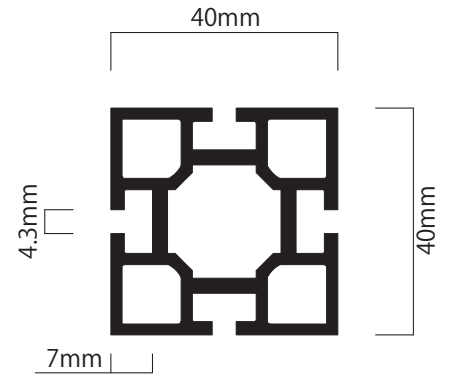

※上記以外の規格外寸法をご希望の際は、担当者までお問い合わせください

チャコールグレー

シルバー

ホワイト

部材サイズ	R	C
50/ φ 2800 mm 1/4	1400 mm	1980 mm
φ 1980 mm 1/4	990 mm	1400 mm
φ 1400 mm 1/4	700 mm	990 mm
φ 990 mm 1/4	495 mm	700 mm

部材サイズ	H
80角/ 4980 mm	5000 mm
4480 mm	4500 mm
3980 mm	4000 mm
3480 mm	3500 mm
2980 mm	3000 mm
2680 mm	2700 mm
2480 mm	2500 mm
2380 mm	2400 mm
2080 mm	2100 mm
1980 mm	2000 mm
1500 mm	1520 mm
1200 mm	1220 mm
1000 mm	1020 mm
900 mm	920 mm
750 mm	770 mm
500 mm	520 mm
300 mm	320 mm
200 mm	220 mm
100 mm	120 mm
80 mm	100 mm

※上記以外の規格外寸法をご希望の際は、担当者までお問い合わせください

部材サイズ

マキシマライト80角/柱材との組合せによる芯々寸法(W)

部材サイズ	W
80角 / 4870 mm	4950 mm
3880 mm	3960 mm
3385 mm	3465 mm
2890 mm	2970 mm
2395 mm	2475 mm
1900 mm	1980 mm
1405 mm	1485 mm
1320 mm	1400 mm
910 mm	990 mm
620 mm	700 mm
415 mm	495 mm
330 mm	410 mm
270 mm	350 mm
210 mm	290 mm
167.5 mm	247.5 mm
135 mm	175 mm

※上記以外の規格外寸法をご希望の際は、担当者までお問い合わせください

部材サイズ	H
40角 / 4980 mm	5000 mm
4480 mm	4500 mm
3980 mm	4000 mm
3580 mm	3600 mm
2980 mm	3000 mm
2680 mm	2700 mm
2480 mm	2500 mm
2380 mm	2400 mm
2080 mm	2100 mm
1980 mm	2000 mm
1780 mm	1800 mm
1500 mm	1520 mm
1200 mm	1220 mm
1000 mm	1020 mm
900 mm	920 mm
750 mm	770 mm
500 mm	520 mm
300 mm	320 mm
200 mm	220 mm
100 mm	120 mm
40 mm	アジャスター接続不可

※上記以外の規格外寸法をご希望の際は、担当者までお問い合わせください

部材サイズ	W
40角/ 2930 mm	2970 mm
2435 mm	2475 mm
1940 mm	1980 mm
1445 mm	1485 mm
1360 mm	1400 mm
950 mm	990 mm
660 mm	700 mm
455 mm	495 mm
370 mm	410 mm
310 mm	350 mm
250 mm	290 mm
207.5 mm	247.5 mm
165 mm	205 mm
135 mm	175 mm