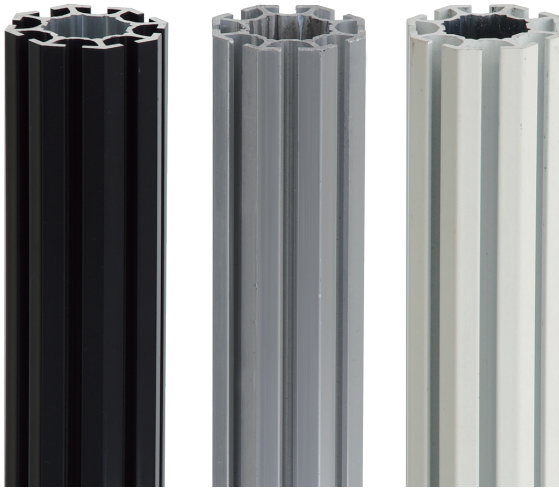

部材サイズ	H
8K/ 4980 mm	5000 mm
4480 mm	4500 mm
3980 mm	4000 mm
3580 mm	3600 mm
2980 mm	3000 mm
2680 mm	2700 mm
2480 mm	2500 mm
2380 mm	2400 mm
2080 mm	2100 mm
1980 mm	2000 mm
1780 mm	1800 mm
1500 mm	1520 mm
1200 mm	1220 mm
1000 mm	1020 mm
900 mm	920 mm
750 mm	770 mm
500 mm	520 mm
300 mm	320 mm
200 mm	220 mm
100 mm	120 mm
50 mm	アジャスター接続不可