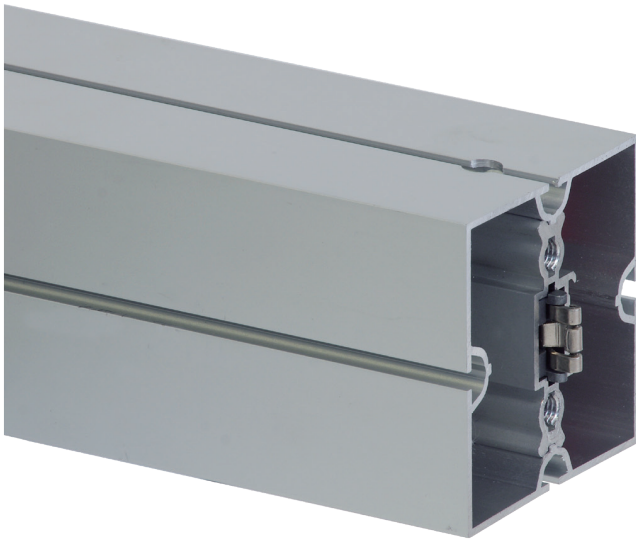

部材サイズ	W
80角 / 4870 mm	4950 mm
3880 mm	3960 mm
3385 mm	3465 mm
2890 mm	2970 mm
2395 mm	2475 mm
1900 mm	1980 mm
1405 mm	1485 mm
1320 mm	1400 mm
910 mm	990 mm
620 mm	700 mm
415 mm	495 mm
330 mm	410 mm
270 mm	350 mm
210 mm	290 mm
167.5 mm	247.5 mm
135 mm	175 mm

※上記以外の規格外寸法をご希望の際は、担当者までお問い合わせください