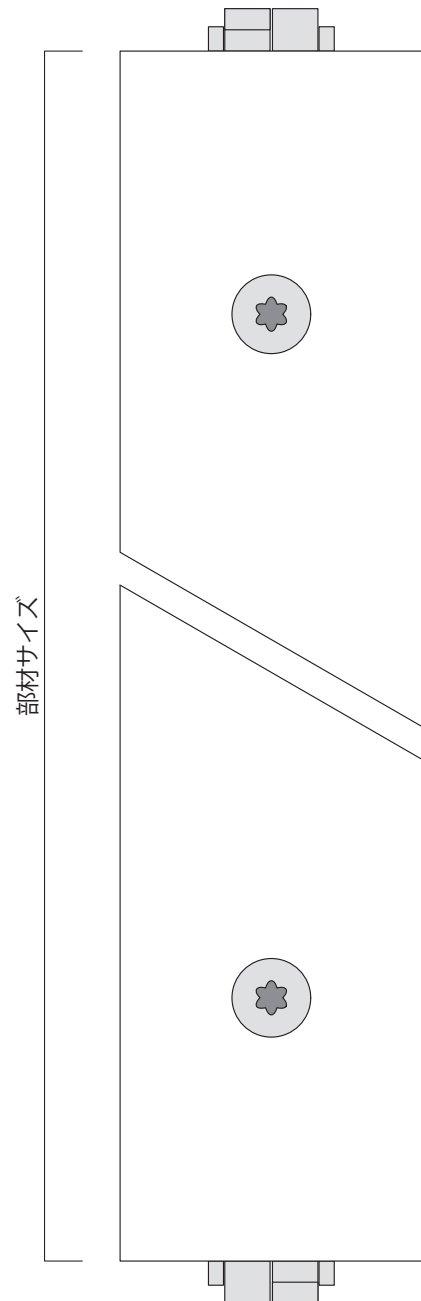

※上記以外の規格外寸法をご希望の際は、担当者までお問い合わせください

ホワイト

シルバー

チャコールグレー

部材サイズ	W
50/ 4910 mm	4950 mm
3920 mm	3960 mm
3425 mm	3465 mm
2930 mm	2970 mm
2435 mm	2475 mm
1940 mm	1980 mm
1445 mm	1485 mm
1360 mm	1400 mm
950 mm	990 mm
660 mm	700 mm
455 mm	495 mm
370 mm	410 mm
310 mm	350 mm
250 mm	290 mm
207.5 mm	247.5 mm
165 mm	205 mm
135 mm	175 mm

※上記以外の規格外寸法をご希望の際は、担当者までお問い合わせください

チャコールグレー

シルバー

ホワイト

部材サイズ	R	C
50/ φ 2800 mm 1/4	1400 mm	1980 mm
φ 1980 mm 1/4	990 mm	1400 mm
φ 1400 mm 1/4	700 mm	990 mm
φ 990 mm 1/4	495 mm	700 mm

部材サイズ	H
80角/ 4980 mm	5000 mm
4480 mm	4500 mm
3980 mm	4000 mm
3480 mm	3500 mm
2980 mm	3000 mm
2680 mm	2700 mm
2480 mm	2500 mm
2380 mm	2400 mm
2080 mm	2100 mm
1980 mm	2000 mm
1500 mm	1520 mm
1200 mm	1220 mm
1000 mm	1020 mm
900 mm	920 mm
750 mm	770 mm
500 mm	520 mm
300 mm	320 mm
200 mm	220 mm
100 mm	120 mm
80 mm	100 mm

※上記以外の規格外寸法をご希望の際は、担当者までお問い合わせください

部材サイズ

マキシマライト80角/柱材との組合せによる芯々寸法(W)

部材サイズ	W
80角 / 4870 mm	4950 mm
3880 mm	3960 mm
3385 mm	3465 mm
2890 mm	2970 mm
2395 mm	2475 mm
1900 mm	1980 mm
1405 mm	1485 mm
1320 mm	1400 mm
910 mm	990 mm
620 mm	700 mm
415 mm	495 mm
330 mm	410 mm
270 mm	350 mm
210 mm	290 mm
167.5 mm	247.5 mm
135 mm	175 mm

※上記以外の規格外寸法をご希望の際は、担当者までお問い合わせください

部材サイズ	W
40角/ 2930 mm	2970 mm
2435 mm	2475 mm
1940 mm	1980 mm
1445 mm	1485 mm
1360 mm	1400 mm
950 mm	990 mm
660 mm	700 mm
455 mm	495 mm
370 mm	410 mm
310 mm	350 mm
250 mm	290 mm
207.5 mm	247.5 mm
165 mm	205 mm
135 mm	175 mm