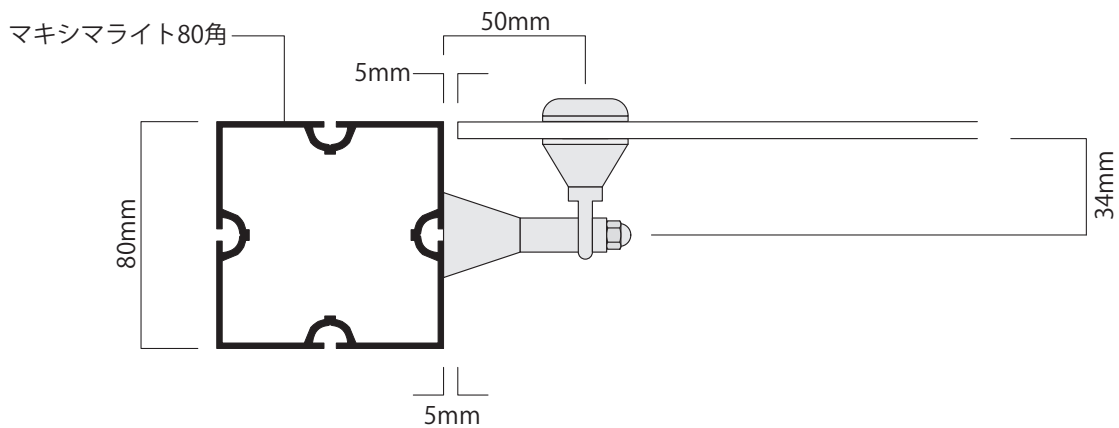

インナーパネルサポート | シングル

※オクタノルムおよびマキシマライト40角との組合せも可能です