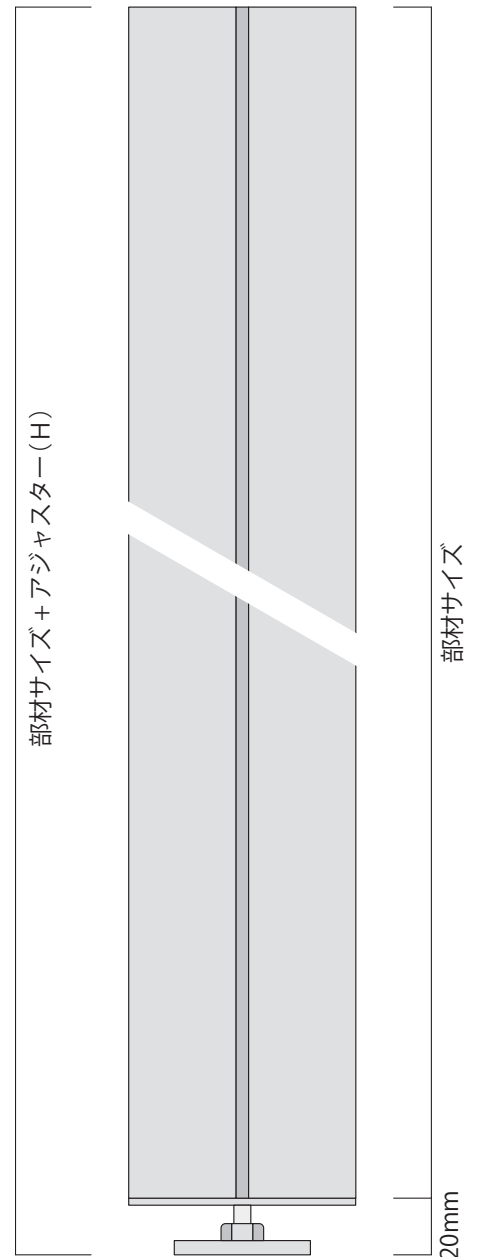

※上記以外の規格外寸法をご希望の際は、担当者までお問い合わせください

ホワイト

シルバー

チャコールグレー

部材サイズ	W
50/ 4910 mm	4950 mm
3920 mm	3960 mm
3425 mm	3465 mm
2930 mm	2970 mm
2435 mm	2475 mm
1940 mm	1980 mm
1445 mm	1485 mm
1360 mm	1400 mm
950 mm	990 mm
660 mm	700 mm
455 mm	495 mm
370 mm	410 mm
310 mm	350 mm
250 mm	290 mm
207.5 mm	247.5 mm
165 mm	205 mm
135 mm	175 mm

※上記以外の規格外寸法をご希望の際は、担当者までお問い合わせください

チャコールグレー

シルバー

ホワイト

部材サイズ	R	C
50/ φ 2800 mm 1/4	1400 mm	1980 mm
φ 1980 mm 1/4	990 mm	1400 mm
φ 1400 mm 1/4	700 mm	990 mm
φ 990 mm 1/4	495 mm	700 mm

部材サイズ	H
80角/ 4980 mm	5000 mm
4480 mm	4500 mm
3980 mm	4000 mm
3480 mm	3500 mm
2980 mm	3000 mm
2680 mm	2700 mm
2480 mm	2500 mm
2380 mm	2400 mm
2080 mm	2100 mm
1980 mm	2000 mm
1500 mm	1520 mm
1200 mm	1220 mm
1000 mm	1020 mm
900 mm	920 mm
750 mm	770 mm
500 mm	520 mm
300 mm	320 mm
200 mm	220 mm
100 mm	120 mm
80 mm	100 mm

※上記以外の規格外寸法をご希望の際は、担当者までお問い合わせください

部材サイズ

マキシマライト80角/柱材との組合せによる芯々寸法(W)

部材サイズ	W
80角 / 4870 mm	4950 mm
3880 mm	3960 mm
3385 mm	3465 mm
2890 mm	2970 mm
2395 mm	2475 mm
1900 mm	1980 mm
1405 mm	1485 mm
1320 mm	1400 mm
910 mm	990 mm
620 mm	700 mm
415 mm	495 mm
330 mm	410 mm
270 mm	350 mm
210 mm	290 mm
167.5 mm	247.5 mm
135 mm	175 mm

※上記以外の規格外寸法をご希望の際は、担当者までお問い合わせください

部材サイズ	W
40角/ 2930 mm	2970 mm
2435 mm	2475 mm
1940 mm	1980 mm
1445 mm	1485 mm
1360 mm	1400 mm
950 mm	990 mm
660 mm	700 mm
455 mm	495 mm
370 mm	410 mm
310 mm	350 mm
250 mm	290 mm
207.5 mm	247.5 mm
165 mm	205 mm
135 mm	175 mm