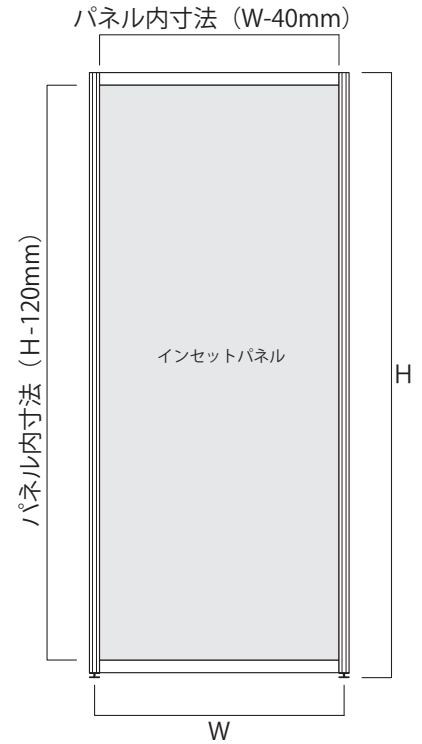

4

優れた施工性

施工時の特殊な電動工具や大規模な仕上げ作業が一切不要です。
また、コンパクトな荷造り・運搬が可能であるということもシステムユニット工法の特徴の一つです。
在来工法よりはるかに施工性が高く、困難な現場作業や搬入・搬出状況下でもお客様のお悩みを解決いたします。

EXHIBITION - FITTER

パネルサイズ / W	H
990 mm	2700 mm
	2400 mm
700 mm	2700 mm
	2400 mm
495 mm	2700 mm
	2400 mm

※上記以外の規格外寸法をご希望の際は、担当者までお問い合わせください

ホワイト

シルバー

チャコールグレー

部材サイズ	W
50/ 4910 mm	4950 mm
3920 mm	3960 mm
3425 mm	3465 mm
2930 mm	2970 mm
2435 mm	2475 mm
1940 mm	1980 mm
1445 mm	1485 mm
1360 mm	1400 mm
950 mm	990 mm
660 mm	700 mm
455 mm	495 mm
370 mm	410 mm
310 mm	350 mm
250 mm	290 mm
207.5 mm	247.5 mm
165 mm	205 mm
135 mm	175 mm

※上記以外の規格外寸法をご希望の際は、担当者までお問い合わせください

チャコールグレー

シルバー

ホワイト

部材サイズ	R	C
50/ φ 2800 mm 1/4	1400 mm	1980 mm
φ 1980 mm 1/4	990 mm	1400 mm
φ 1400 mm 1/4	700 mm	990 mm
φ 990 mm 1/4	495 mm	700 mm

部材サイズ	H
80角/ 4980 mm	5000 mm
4480 mm	4500 mm
3980 mm	4000 mm
3480 mm	3500 mm
2980 mm	3000 mm
2680 mm	2700 mm
2480 mm	2500 mm
2380 mm	2400 mm
2080 mm	2100 mm
1980 mm	2000 mm
1500 mm	1520 mm
1200 mm	1220 mm
1000 mm	1020 mm
900 mm	920 mm
750 mm	770 mm
500 mm	520 mm
300 mm	320 mm
200 mm	220 mm
100 mm	120 mm
80 mm	100 mm

※上記以外の規格外寸法をご希望の際は、担当者までお問い合わせください

部材サイズ

マキシマライト80角/柱材との組合せによる芯々寸法(W)

部材サイズ	W
80角 / 4870 mm	4950 mm
3880 mm	3960 mm
3385 mm	3465 mm
2890 mm	2970 mm
2395 mm	2475 mm
1900 mm	1980 mm
1405 mm	1485 mm
1320 mm	1400 mm
910 mm	990 mm
620 mm	700 mm
415 mm	495 mm
330 mm	410 mm
270 mm	350 mm
210 mm	290 mm
167.5 mm	247.5 mm
135 mm	175 mm