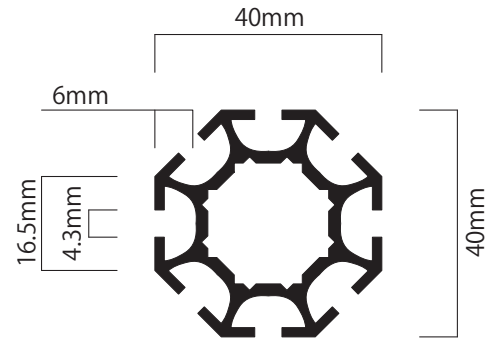

部材サイズ	H
8K/ 4980 mm	5000 mm
4480 mm	4500 mm
3980 mm	4000 mm
3580 mm	3600 mm
2980 mm	3000 mm
2680 mm	2700 mm
2480 mm	2500 mm
2380 mm	2400 mm
2080 mm	2100 mm
1980 mm	2000 mm
1780 mm	1800 mm
1500 mm	1520 mm
1200 mm	1220 mm
1000 mm	1020 mm
900 mm	920 mm
750 mm	770 mm
500 mm	520 mm
300 mm	320 mm
200 mm	220 mm
100 mm	120 mm
50 mm	アジャスター接続不可