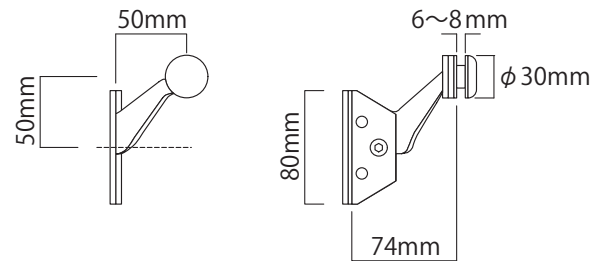

パネルリテーナー | M1385