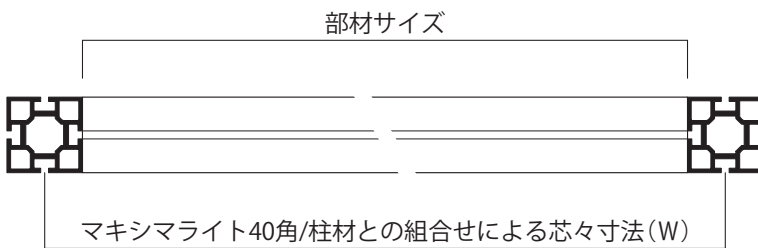

部材サイズ	W
40角/ 2930 mm	2970 mm
2435 mm	2475 mm
1940 mm	1980 mm
1445 mm	1485 mm
1360 mm	1400 mm
950 mm	990 mm
660 mm	700 mm
455 mm	495 mm
370 mm	410 mm
310 mm	350 mm
250 mm	290 mm
207.5 mm	247.5 mm
165 mm	205 mm
135 mm	175 mm

※上記以外の規格外寸法をご希望の際は、担当者までお問い合わせください