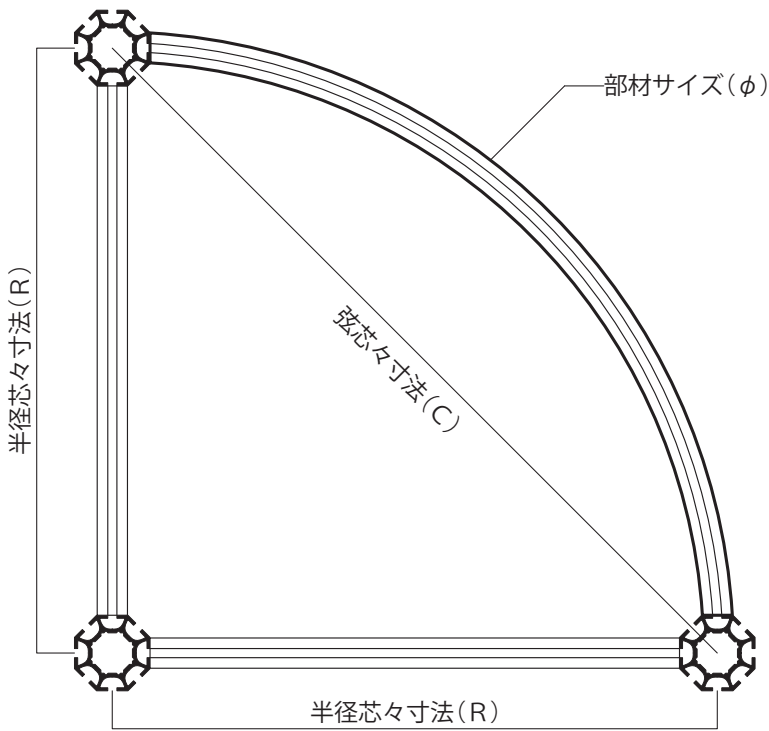

※上記以外の規格外寸法をご希望の際は、担当者までお問い合わせください

ホワイト

シルバー

チャコールグレー

部材サイズ	W
50/ 4910 mm	4950 mm
3920 mm	3960 mm
3425 mm	3465 mm
2930 mm	2970 mm
2435 mm	2475 mm
1940 mm	1980 mm
1445 mm	1485 mm
1360 mm	1400 mm
950 mm	990 mm
660 mm	700 mm
455 mm	495 mm
370 mm	410 mm
310 mm	350 mm
250 mm	290 mm
207.5 mm	247.5 mm
165 mm	205 mm
135 mm	175 mm

※上記以外の規格外寸法をご希望の際は、担当者までお問い合わせください

チャコールグレー

シルバー

ホワイト

部材サイズ	R	C
50/ φ 2800 mm 1/4	1400 mm	1980 mm
φ 1980 mm 1/4	990 mm	1400 mm
φ 1400 mm 1/4	700 mm	990 mm
φ 990 mm 1/4	495 mm	700 mm

部材サイズ	H
80角/ 4980 mm	5000 mm
4480 mm	4500 mm
3980 mm	4000 mm
3480 mm	3500 mm
2980 mm	3000 mm
2680 mm	2700 mm
2480 mm	2500 mm
2380 mm	2400 mm
2080 mm	2100 mm
1980 mm	2000 mm
1500 mm	1520 mm
1200 mm	1220 mm
1000 mm	1020 mm
900 mm	920 mm
750 mm	770 mm
500 mm	520 mm
300 mm	320 mm
200 mm	220 mm
100 mm	120 mm
80 mm	100 mm

※上記以外の規格外寸法をご希望の際は、担当者までお問い合わせください

部材サイズ

マキシマライト80角/柱材との組合せによる芯々寸法(W)

部材サイズ	W
80角 / 4870 mm	4950 mm
3880 mm	3960 mm
3385 mm	3465 mm
2890 mm	2970 mm
2395 mm	2475 mm
1900 mm	1980 mm
1405 mm	1485 mm
1320 mm	1400 mm
910 mm	990 mm
620 mm	700 mm
415 mm	495 mm
330 mm	410 mm
270 mm	350 mm
210 mm	290 mm
167.5 mm	247.5 mm
135 mm	175 mm