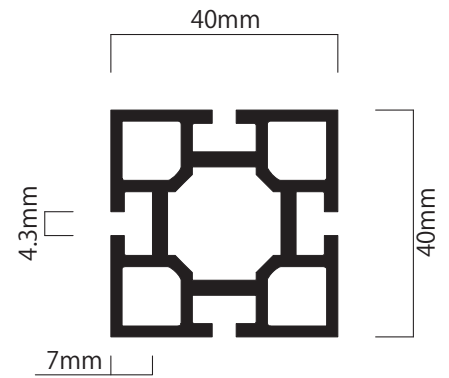

※上記以外の規格外寸法をご希望の際は、担当者までお問い合わせください

チャコールグレー

シルバー

ホワイト

部材サイズ	R	C
50/ φ 2800 mm 1/4	1400 mm	1980 mm
φ 1980 mm 1/4	990 mm	1400 mm
φ 1400 mm 1/4	700 mm	990 mm
φ 990 mm 1/4	495 mm	700 mm

部材サイズ	H
80角/ 4980 mm	5000 mm
4480 mm	4500 mm
3980 mm	4000 mm
3480 mm	3500 mm
2980 mm	3000 mm
2680 mm	2700 mm
2480 mm	2500 mm
2380 mm	2400 mm
2080 mm	2100 mm
1980 mm	2000 mm
1500 mm	1520 mm
1200 mm	1220 mm
1000 mm	1020 mm
900 mm	920 mm
750 mm	770 mm
500 mm	520 mm
300 mm	320 mm
200 mm	220 mm
100 mm	120 mm
80 mm	100 mm

※上記以外の規格外寸法をご希望の際は、担当者までお問い合わせください

部材サイズ

マキシマライト80角/柱材との組合せによる芯々寸法(W)

部材サイズ	W
80角 / 4870 mm	4950 mm
3880 mm	3960 mm
3385 mm	3465 mm
2890 mm	2970 mm
2395 mm	2475 mm
1900 mm	1980 mm
1405 mm	1485 mm
1320 mm	1400 mm
910 mm	990 mm
620 mm	700 mm
415 mm	495 mm
330 mm	410 mm
270 mm	350 mm
210 mm	290 mm
167.5 mm	247.5 mm
135 mm	175 mm

※上記以外の規格外寸法をご希望の際は、担当者までお問い合わせください

部材サイズ	H
40角 / 4980 mm	5000 mm
4480 mm	4500 mm
3980 mm	4000 mm
3580 mm	3600 mm
2980 mm	3000 mm
2680 mm	2700 mm
2480 mm	2500 mm
2380 mm	2400 mm
2080 mm	2100 mm
1980 mm	2000 mm
1780 mm	1800 mm
1500 mm	1520 mm
1200 mm	1220 mm
1000 mm	1020 mm
900 mm	920 mm
750 mm	770 mm
500 mm	520 mm
300 mm	320 mm
200 mm	220 mm
100 mm	120 mm
40 mm	アジャスター接続不可

※上記以外の規格外寸法をご希望の際は、担当者までお問い合わせください

部材サイズ	W
40角/ 2930 mm	2970 mm
2435 mm	2475 mm
1940 mm	1980 mm
1445 mm	1485 mm
1360 mm	1400 mm
950 mm	990 mm
660 mm	700 mm
455 mm	495 mm
370 mm	410 mm
310 mm	350 mm
250 mm	290 mm
207.5 mm	247.5 mm
165 mm	205 mm
135 mm	175 mm