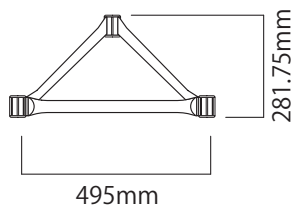

カラーバリエーション

- ホワイト
- チャコールグレイ