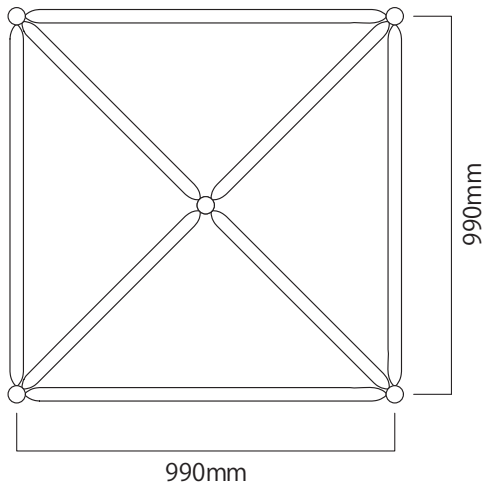

※上記以外の規格外寸法をご希望の際は、担当者までお問い合わせください

ホワイト

シルバー

チャコールグレー

部材サイズ	W
50/ 4910 mm	4950 mm
3920 mm	3960 mm
3425 mm	3465 mm
2930 mm	2970 mm
2435 mm	2475 mm
1940 mm	1980 mm
1445 mm	1485 mm
1360 mm	1400 mm
950 mm	990 mm
660 mm	700 mm
455 mm	495 mm
370 mm	410 mm
310 mm	350 mm
250 mm	290 mm
207.5 mm	247.5 mm
165 mm	205 mm
135 mm	175 mm

※上記以外の規格外寸法をご希望の際は、担当者までお問い合わせください

部材サイズ

マキシマライト80角/柱材との組合せによる芯々寸法(W)

部材サイズ	W
80角 / 4870 mm	4950 mm
3880 mm	3960 mm
3385 mm	3465 mm
2890 mm	2970 mm
2395 mm	2475 mm
1900 mm	1980 mm
1405 mm	1485 mm
1320 mm	1400 mm
910 mm	990 mm
620 mm	700 mm
415 mm	495 mm
330 mm	410 mm
270 mm	350 mm
210 mm	290 mm
167.5 mm	247.5 mm
135 mm	175 mm

※上記以外の規格外寸法をご希望の際は、担当者までお問い合わせください

部材サイズ	W
40角/ 2930 mm	2970 mm
2435 mm	2475 mm
1940 mm	1980 mm
1445 mm	1485 mm
1360 mm	1400 mm
950 mm	990 mm
660 mm	700 mm
455 mm	495 mm
370 mm	410 mm
310 mm	350 mm
250 mm	290 mm
207.5 mm	247.5 mm
165 mm	205 mm
135 mm	175 mm

※オクタノルムおよびマキシマライト80角・マキシマライト40角との組合せが可能です

テンションコネクター

45mm

53.6mm

プレッシャーコネクター

45mm

53.6mm

ストラクチャー | 990mm スパン