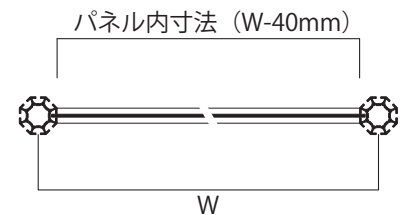

インセットパネル カラー	カッティングシート近似色
ホワイト	CS711/ホワイト
ライトグレー	CS731/フレンチグレー
チャコールグレー	CS771/チャコールグレー
ネイビー	CS525/インディゴ
ブルー	CS523/マリンブルー
レッド	CS121/ローズマダー
イエロー	CS312/ディーブクローム
グリーン	CS421/グリーン

※各色、塩ビシート圧着仕上げ