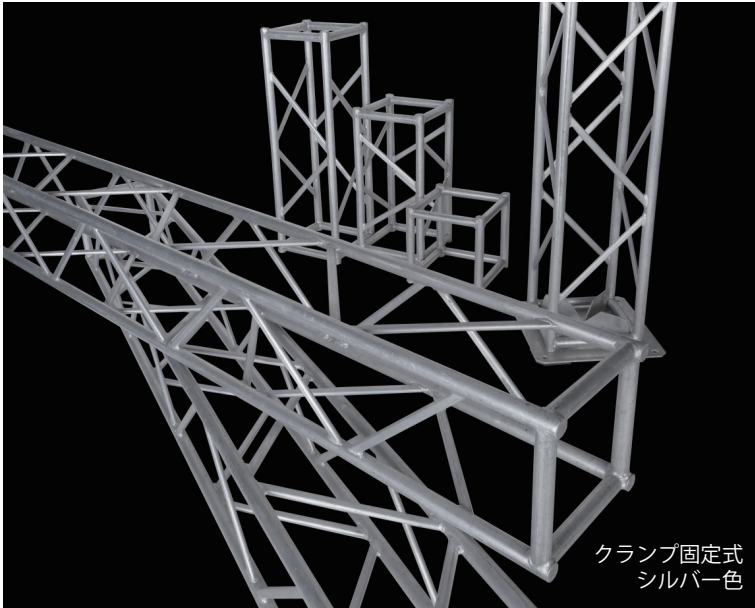

カラーバリエーション

-  ホワイト
-  チャコールグレイ
-  レッド

ストラクチャー | 495mm スパン

カラーバリエーション

-  ホワイト
-  チャコールグレイ

クランプ固定式
シルバー色

株式会社 ボックス・ワン

[本社]