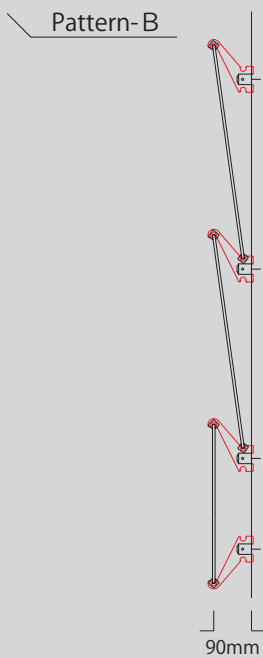

※上記以外の規格外寸法をご希望の際は、担当者までお問い合わせください

部材サイズ

マキシマライト80角/柱材との組合せによる芯々寸法(W)

部材サイズ	W
80角 / 4870 mm	4950 mm
3880 mm	3960 mm
3385 mm	3465 mm
2890 mm	2970 mm
2395 mm	2475 mm
1900 mm	1980 mm
1405 mm	1485 mm
1320 mm	1400 mm
910 mm	990 mm
620 mm	700 mm
415 mm	495 mm
330 mm	410 mm
270 mm	350 mm
210 mm	290 mm
167.5 mm	247.5 mm
135 mm	175 mm

※上記以外の規格外寸法をご希望の際は、担当者までお問い合わせください

部材サイズ	H
40角 / 4980 mm	5000 mm
4480 mm	4500 mm
3980 mm	4000 mm
3580 mm	3600 mm
2980 mm	3000 mm
2680 mm	2700 mm
2480 mm	2500 mm
2380 mm	2400 mm
2080 mm	2100 mm
1980 mm	2000 mm
1780 mm	1800 mm
1500 mm	1520 mm
1200 mm	1220 mm
1000 mm	1020 mm
900 mm	920 mm
750 mm	770 mm
500 mm	520 mm
300 mm	320 mm
200 mm	220 mm
100 mm	120 mm
40 mm	アジャスター接続不可

※上記以外の規格外寸法をご希望の際は、担当者までお問い合わせください

部材サイズ	W
40角/ 2930 mm	2970 mm
2435 mm	2475 mm
1940 mm	1980 mm
1445 mm	1485 mm
1360 mm	1400 mm
950 mm	990 mm
660 mm	700 mm
455 mm	495 mm
370 mm	410 mm
310 mm	350 mm
250 mm	290 mm
207.5 mm	247.5 mm
165 mm	205 mm
135 mm	175 mm

※オクタノルムおよびマキシマライト80角・マキシマライト40角との組合せが可能です

テンションコネクター

45mm

53.6mm

プレッシャーコネクター

45mm

53.6mm

ストラクチャー | 990mm スパン