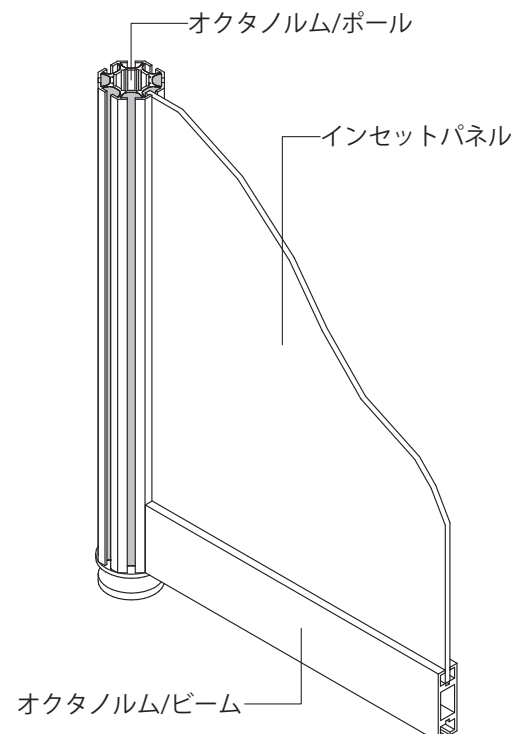

パネルサイズ / W	H
990 mm	2700 mm
	2400 mm
700 mm	2700 mm
	2400 mm
495 mm	2700 mm
	2400 mm

※上記以外の規格外寸法をご希望の際は、担当者までお問い合わせください

インセットパネル カラー	カッティングシート近似色
ホワイト	CS711/ホワイト
ライトグレー	CS731/フレンチグレー
チャコールグレー	CS771/チャコールグレー
ネイビー	CS525/インディゴ
ブルー	CS523/マリンブルー
レッド	CS121/ローズマダー
イエロー	CS312/ディーブクローム
グリーン	CS421/グリーン

※各色、塩ビシート圧着仕上げ