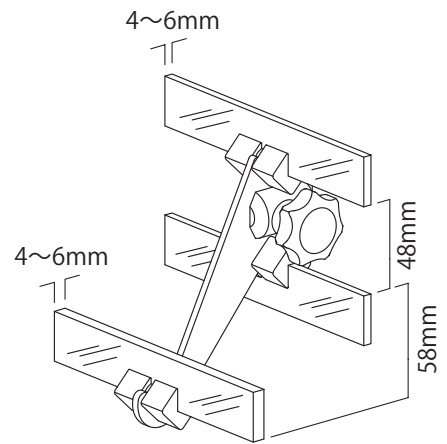

※上記以外の規格外寸法をご希望の際は、担当者までお問い合わせください

部材サイズ

マキシマライト80角/柱材との組合せによる芯々寸法(W)

部材サイズ	W
80角 / 4870 mm	4950 mm
3880 mm	3960 mm
3385 mm	3465 mm
2890 mm	2970 mm
2395 mm	2475 mm
1900 mm	1980 mm
1405 mm	1485 mm
1320 mm	1400 mm
910 mm	990 mm
620 mm	700 mm
415 mm	495 mm
330 mm	410 mm
270 mm	350 mm
210 mm	290 mm
167.5 mm	247.5 mm
135 mm	175 mm

※上記以外の規格外寸法をご希望の際は、担当者までお問い合わせください

部材サイズ	W
40角/ 2930 mm	2970 mm
2435 mm	2475 mm
1940 mm	1980 mm
1445 mm	1485 mm
1360 mm	1400 mm
950 mm	990 mm
660 mm	700 mm
455 mm	495 mm
370 mm	410 mm
310 mm	350 mm
250 mm	290 mm
207.5 mm	247.5 mm
165 mm	205 mm
135 mm	175 mm

パネルリテーナー | M1385

パネルリテーナー専用ガラスパネル

パネルリテーナー | M1386

インナーパネルサポート | ダブル

※オクタノルムおよびマキシマライト40角との組合せも可能です

インナーパネルサポート | シングル

※オクタノルムおよびマキシマライト40角との組合せも可能です

使用例 | 立面図

※オクタノルムおよびマキシマライト80角・マキシマライト40角との組合せが可能です

テンションコネクター

45mm

53.6mm

プレッシャーコネクター

45mm

53.6mm

ストラクチャー | 990mm スパン