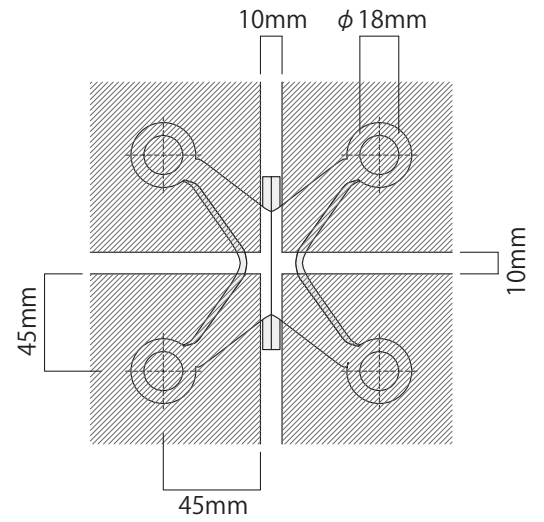

使用例 (立面図)

※想定フレーム：マキシマライト80角 オクタノルムおよびマキシマライト40角との組合せも可能です