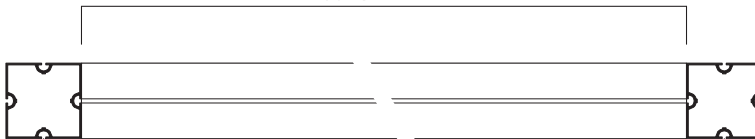

※上記以外の規格外寸法をご希望の際は、担当者までお問い合わせください

ホワイト

シルバー

チャコールグレー

部材サイズ	W
50/ 4910 mm	4950 mm
3920 mm	3960 mm
3425 mm	3465 mm
2930 mm	2970 mm
2435 mm	2475 mm
1940 mm	1980 mm
1445 mm	1485 mm
1360 mm	1400 mm
950 mm	990 mm
660 mm	700 mm
455 mm	495 mm
370 mm	410 mm
310 mm	350 mm
250 mm	290 mm
207.5 mm	247.5 mm
165 mm	205 mm
135 mm	175 mm

※上記以外の規格外寸法をご希望の際は、担当者までお問い合わせください

チャコールグレー

シルバー

ホワイト

部材サイズ	R	C
50/ φ 2800 mm 1/4	1400 mm	1980 mm
φ 1980 mm 1/4	990 mm	1400 mm
φ 1400 mm 1/4	700 mm	990 mm
φ 990 mm 1/4	495 mm	700 mm

部材サイズ	H
80角/ 4980 mm	5000 mm
4480 mm	4500 mm
3980 mm	4000 mm
3480 mm	3500 mm
2980 mm	3000 mm
2680 mm	2700 mm
2480 mm	2500 mm
2380 mm	2400 mm
2080 mm	2100 mm
1980 mm	2000 mm
1500 mm	1520 mm
1200 mm	1220 mm
1000 mm	1020 mm
900 mm	920 mm
750 mm	770 mm
500 mm	520 mm
300 mm	320 mm
200 mm	220 mm
100 mm	120 mm
80 mm	100 mm

※上記以外の規格外寸法をご希望の際は、担当者までお問い合わせください

部材サイズ

マキシマライト80角/柱材との組合せによる芯々寸法(W)

部材サイズ	W
80角 / 4870 mm	4950 mm
3880 mm	3960 mm
3385 mm	3465 mm
2890 mm	2970 mm
2395 mm	2475 mm
1900 mm	1980 mm
1405 mm	1485 mm
1320 mm	1400 mm
910 mm	990 mm
620 mm	700 mm
415 mm	495 mm
330 mm	410 mm
270 mm	350 mm
210 mm	290 mm
167.5 mm	247.5 mm
135 mm	175 mm