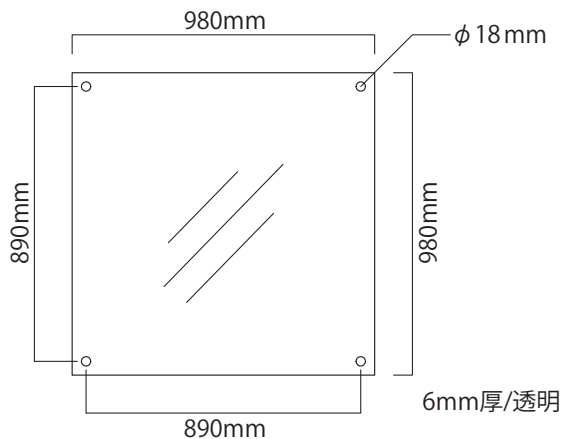

パネルリテーナー専用ガラスパネル