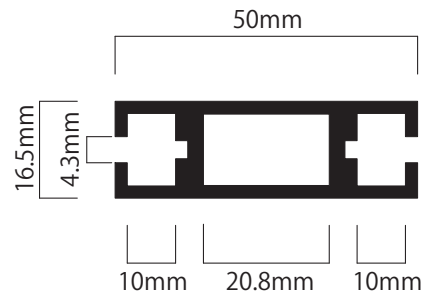

※上記以外の規格外寸法をご希望の際は、担当者までお問い合わせください

ホワイト

シルバー

チャコールグレー

部材サイズ	W
50/ 4910 mm	4950 mm
3920 mm	3960 mm
3425 mm	3465 mm
2930 mm	2970 mm
2435 mm	2475 mm
1940 mm	1980 mm
1445 mm	1485 mm
1360 mm	1400 mm
950 mm	990 mm
660 mm	700 mm
455 mm	495 mm
370 mm	410 mm
310 mm	350 mm
250 mm	290 mm
207.5 mm	247.5 mm
165 mm	205 mm
135 mm	175 mm

※上記以外の規格外寸法をご希望の際は、担当者までお問い合わせください

チャコールグレー

シルバー

ホワイト

部材サイズ	R	C
50/ φ 2800 mm 1/4	1400 mm	1980 mm
φ 1980 mm 1/4	990 mm	1400 mm
φ 1400 mm 1/4	700 mm	990 mm
φ 990 mm 1/4	495 mm	700 mm

部材サイズ	H
80角/ 4980 mm	5000 mm
4480 mm	4500 mm
3980 mm	4000 mm
3480 mm	3500 mm
2980 mm	3000 mm
2680 mm	2700 mm
2480 mm	2500 mm
2380 mm	2400 mm
2080 mm	2100 mm
1980 mm	2000 mm
1500 mm	1520 mm
1200 mm	1220 mm
1000 mm	1020 mm
900 mm	920 mm
750 mm	770 mm
500 mm	520 mm
300 mm	320 mm
200 mm	220 mm
100 mm	120 mm
80 mm	100 mm

※上記以外の規格外寸法をご希望の際は、担当者までお問い合わせください

部材サイズ

マキシマライト80角/柱材との組合せによる芯々寸法(W)

部材サイズ	W
80角 / 4870 mm	4950 mm
3880 mm	3960 mm
3385 mm	3465 mm
2890 mm	2970 mm
2395 mm	2475 mm
1900 mm	1980 mm
1405 mm	1485 mm
1320 mm	1400 mm
910 mm	990 mm
620 mm	700 mm
415 mm	495 mm
330 mm	410 mm
270 mm	350 mm
210 mm	290 mm
167.5 mm	247.5 mm
135 mm	175 mm

※上記以外の規格外寸法をご希望の際は、担当者までお問い合わせください

部材サイズ	W
40角/ 2930 mm	2970 mm
2435 mm	2475 mm
1940 mm	1980 mm
1445 mm	1485 mm
1360 mm	1400 mm
950 mm	990 mm
660 mm	700 mm
455 mm	495 mm
370 mm	410 mm
310 mm	350 mm
250 mm	290 mm
207.5 mm	247.5 mm
165 mm	205 mm
135 mm	175 mm